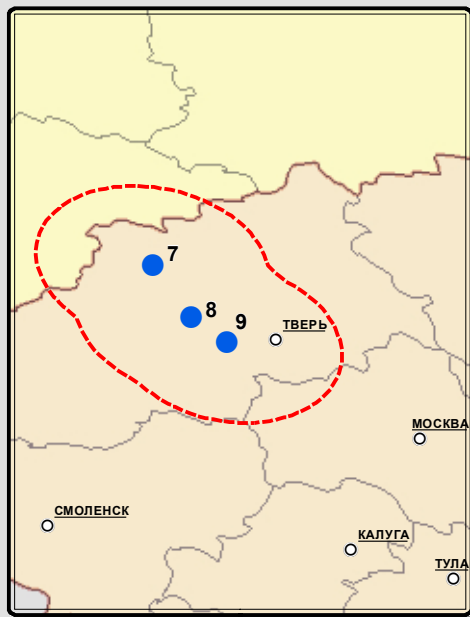

# Активные\* вспышки АЧС на территории Российской Федерации в 2012 г.

N = 9 по информации на 17.04.2012

\*не закрытые до настоящего времени

 100-км угрожаемая зона

## вспышки АЧС

-  среди диких кабанов (n = 5)
-  среди домашних свиней (n = 4)

### Краснодарский край:

1. пос. Индустриальный, Тимашевский район

### Респ. Калмыкия:

6. пос. Верхний Яшкуль, Целинный район