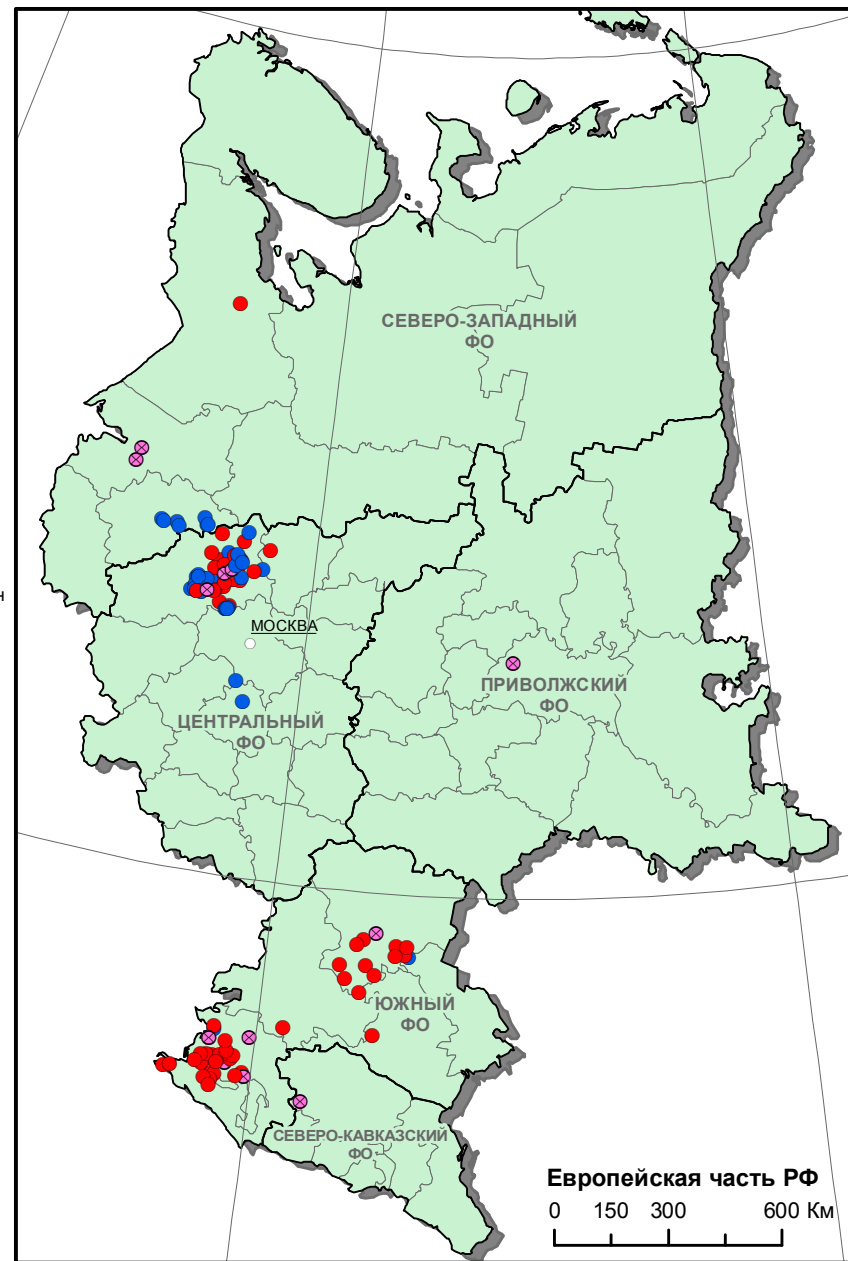

Республика Карелия:

99. г.Сегежа, Сегежский район

Республика Калмыкия:

100. пос. Верхний Яшкуль, Целинный район

Тульская обл.:

101. Рудневское о/х, Ленинский район
102. д.Митино, Заокский район

Новгородская обл.:

103. ООО "Дубрава", д.Сосницы, Окуловский район
104. близ д.Гористницы, Крестецкий район
105. д.Красная Гора, Мошенский район
106. д.Красная Гора, Мошенский район
107. д.Жабницы, Крестецкий район
108. п.Угловка, Окуловский район
109. ур.Матвеево, близ д.Скуратово, Мошенский район

Ярославская обл.:

110. д.Солоцково, Некоузский район

Ростовская обл.:

111. СТФ КФХ ИП Казарян, х.Свободный, Целинный район

Ленинградская обл.:

112. г.Тосно, Тосненский район, (инф. объект - ярмарка)
113. г.Кировск, Кировский район (инф. объект)

Респ. Татарстан:

114. г.Казань (инф. объект - УФСИН)

Ставропольский край:

115. с.Кочубеевское, Кочубеевский район (инф. объект - УФСИН)

- вспышки АЧС среди диких кабанов (N = 43)
- вспышки АЧС среди домашних свиней (N = 60)
- ⊗ инфицированные объекты (N = 12)