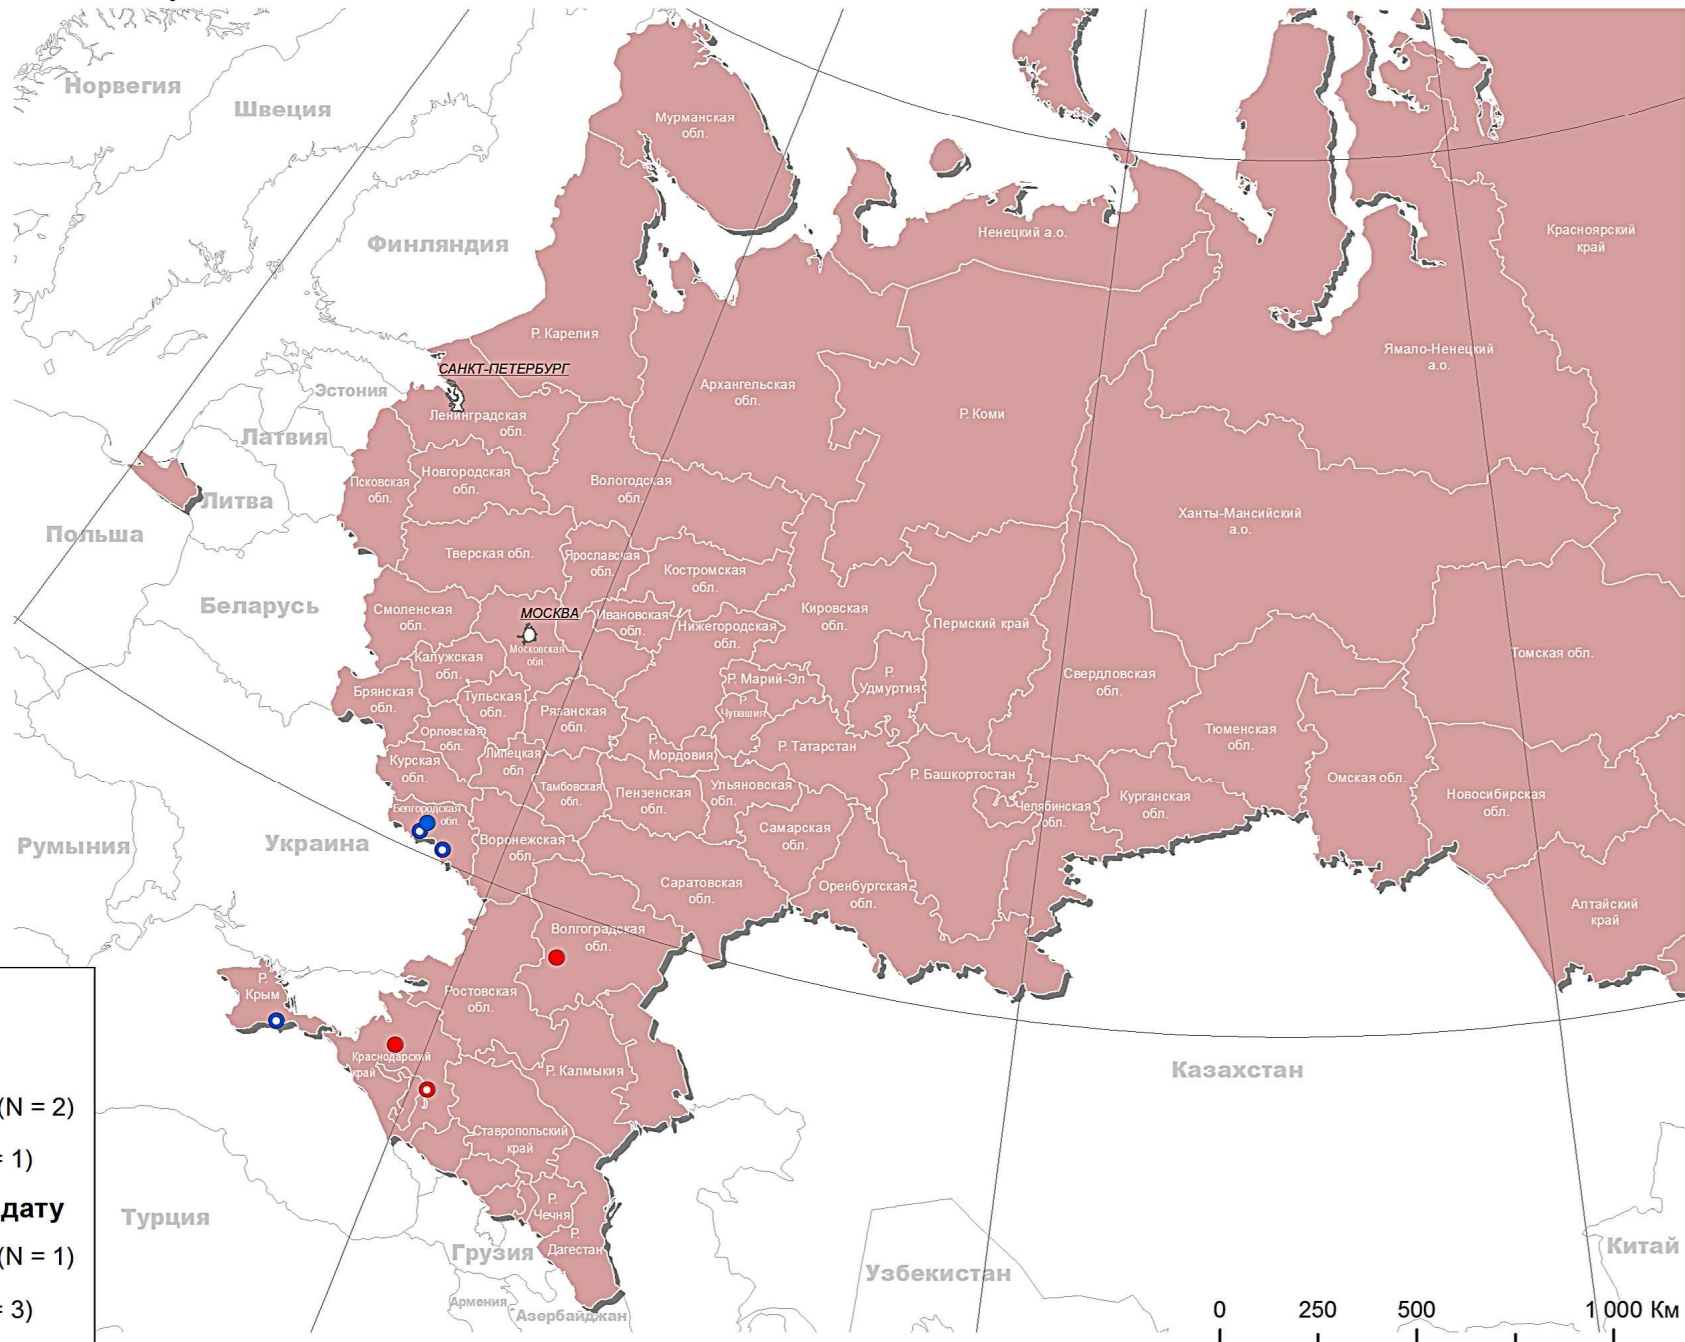

Эпизоотическая ситуация по АЧС в Российской Федерации в 2018 г.

(N = 7 по данным* на 22.01.2018)

* По данным срочных сообщений ветслужб субъектов РФ (на основании Приказа МСХ РФ №189)

Неблагополучие по регионам и популяциям:

Белгородская обл.:
домашние - нет
дикие - 3

Волгоградская обл.:
домашние - 1
дикие - нет

Краснодарский край.:
домашние - 2
дикие - нет

Респ. Крым:
домашние - нет
дикие - 1

Вспышки АЧС:

нотифицированные в МЭБ

- в популяции домашних свиней (N = 2)
- в популяции диких кабанов (N = 1)

не нотифицированные в МЭБ на дату

- в популяции домашних свиней (N = 1)
- в популяции диких кабанов (N = 3)