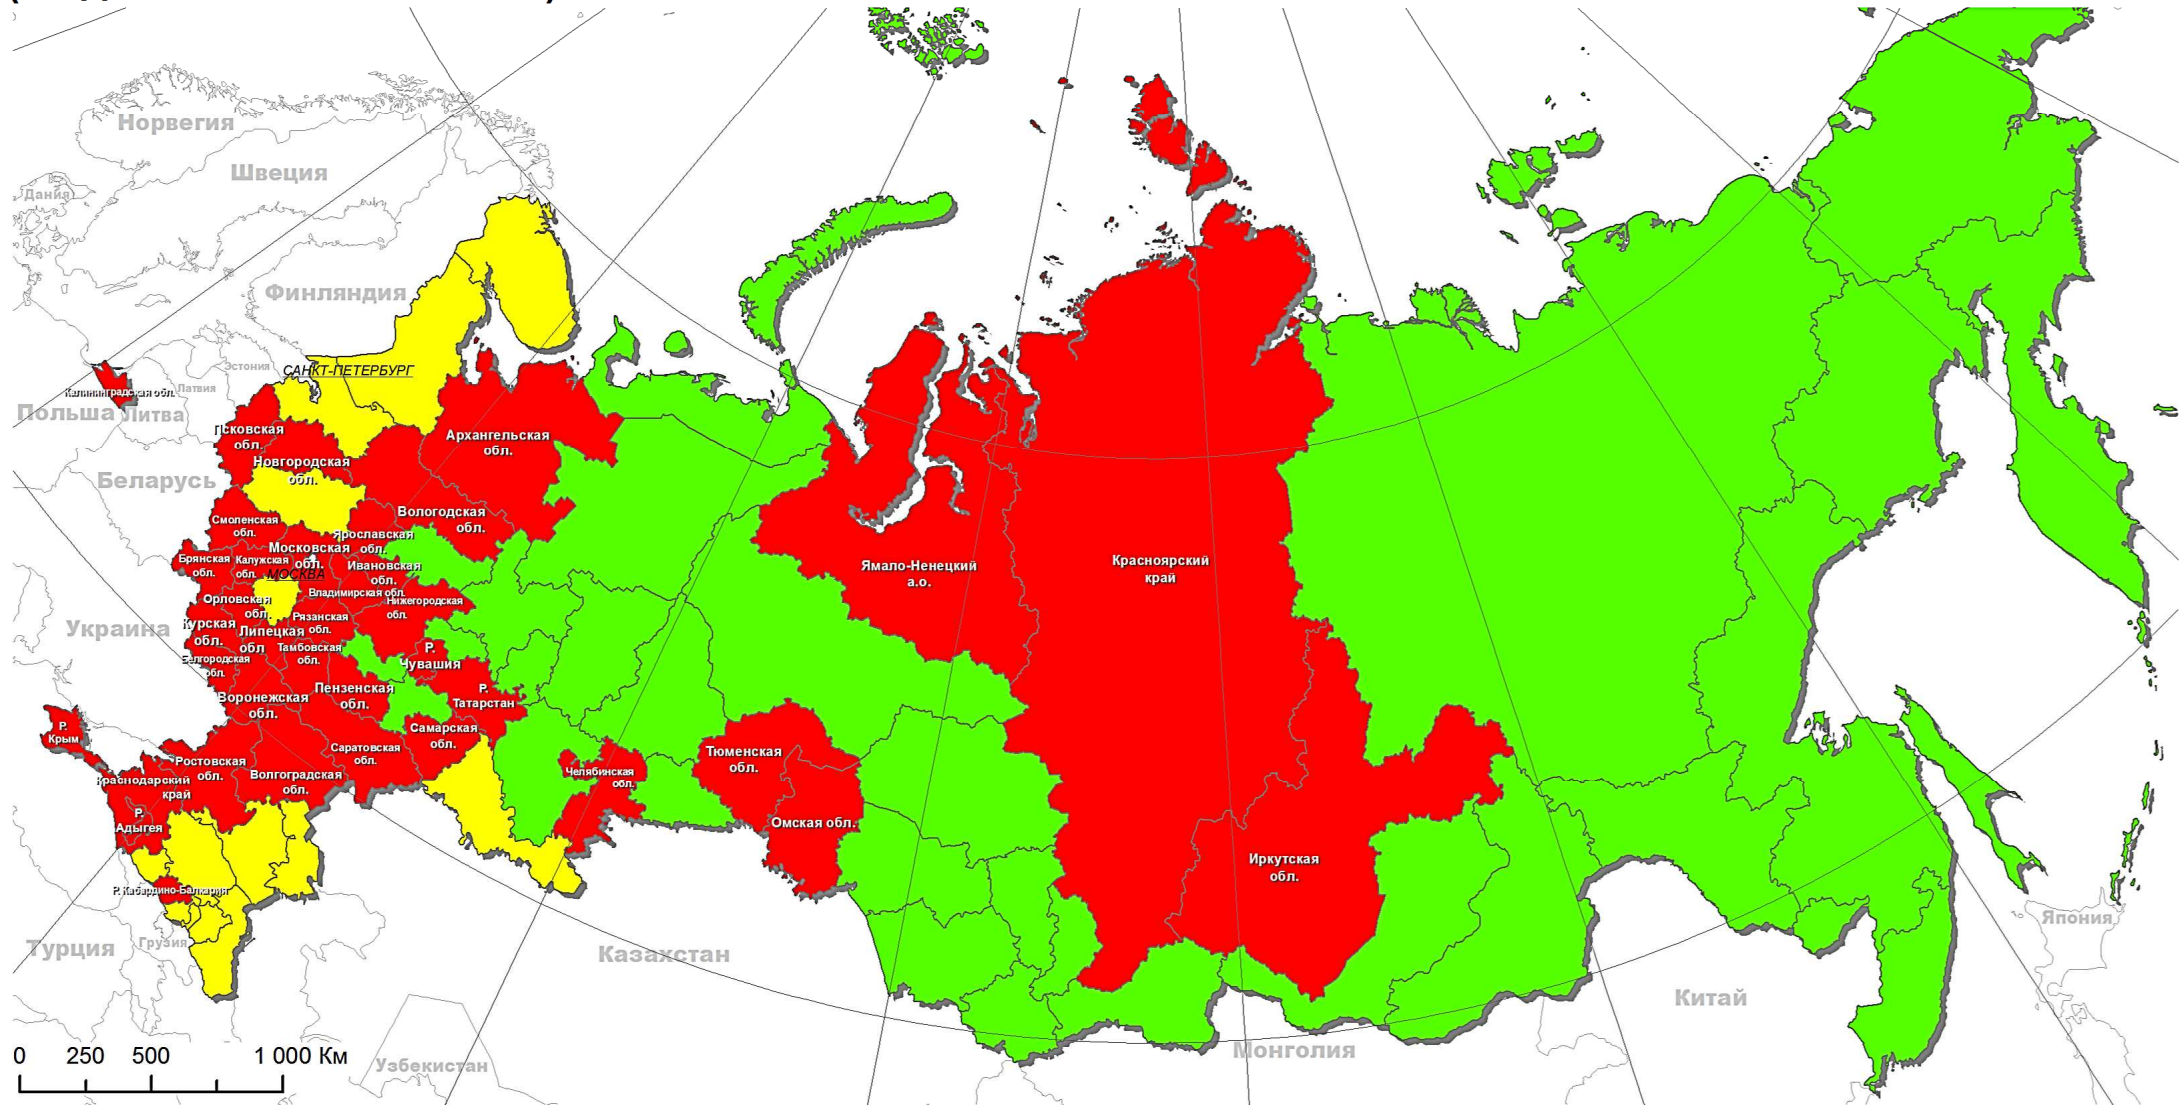

Территория распространения АЧС в Российской Федерации, 2007 - 2018 (по данным* на 22.01.2018)

Карта составлена
информационно-аналитическим центром
Управления ветнадзора Россельхознадзора.
Дата составления: 22.01.2018

* По данным срочных сообщений ветслужб субъектов РФ
(на основании Приказа МСХ РФ №189)

Условные обозначения:

- регионы, неблагополучные по АЧС в 2015 - 2018 гг. (N = 37)
- регионы, неблагополучные по АЧС в 2007 - 2014 гг. (N = 14)
- регионы, свободные от АЧС (N = 31)