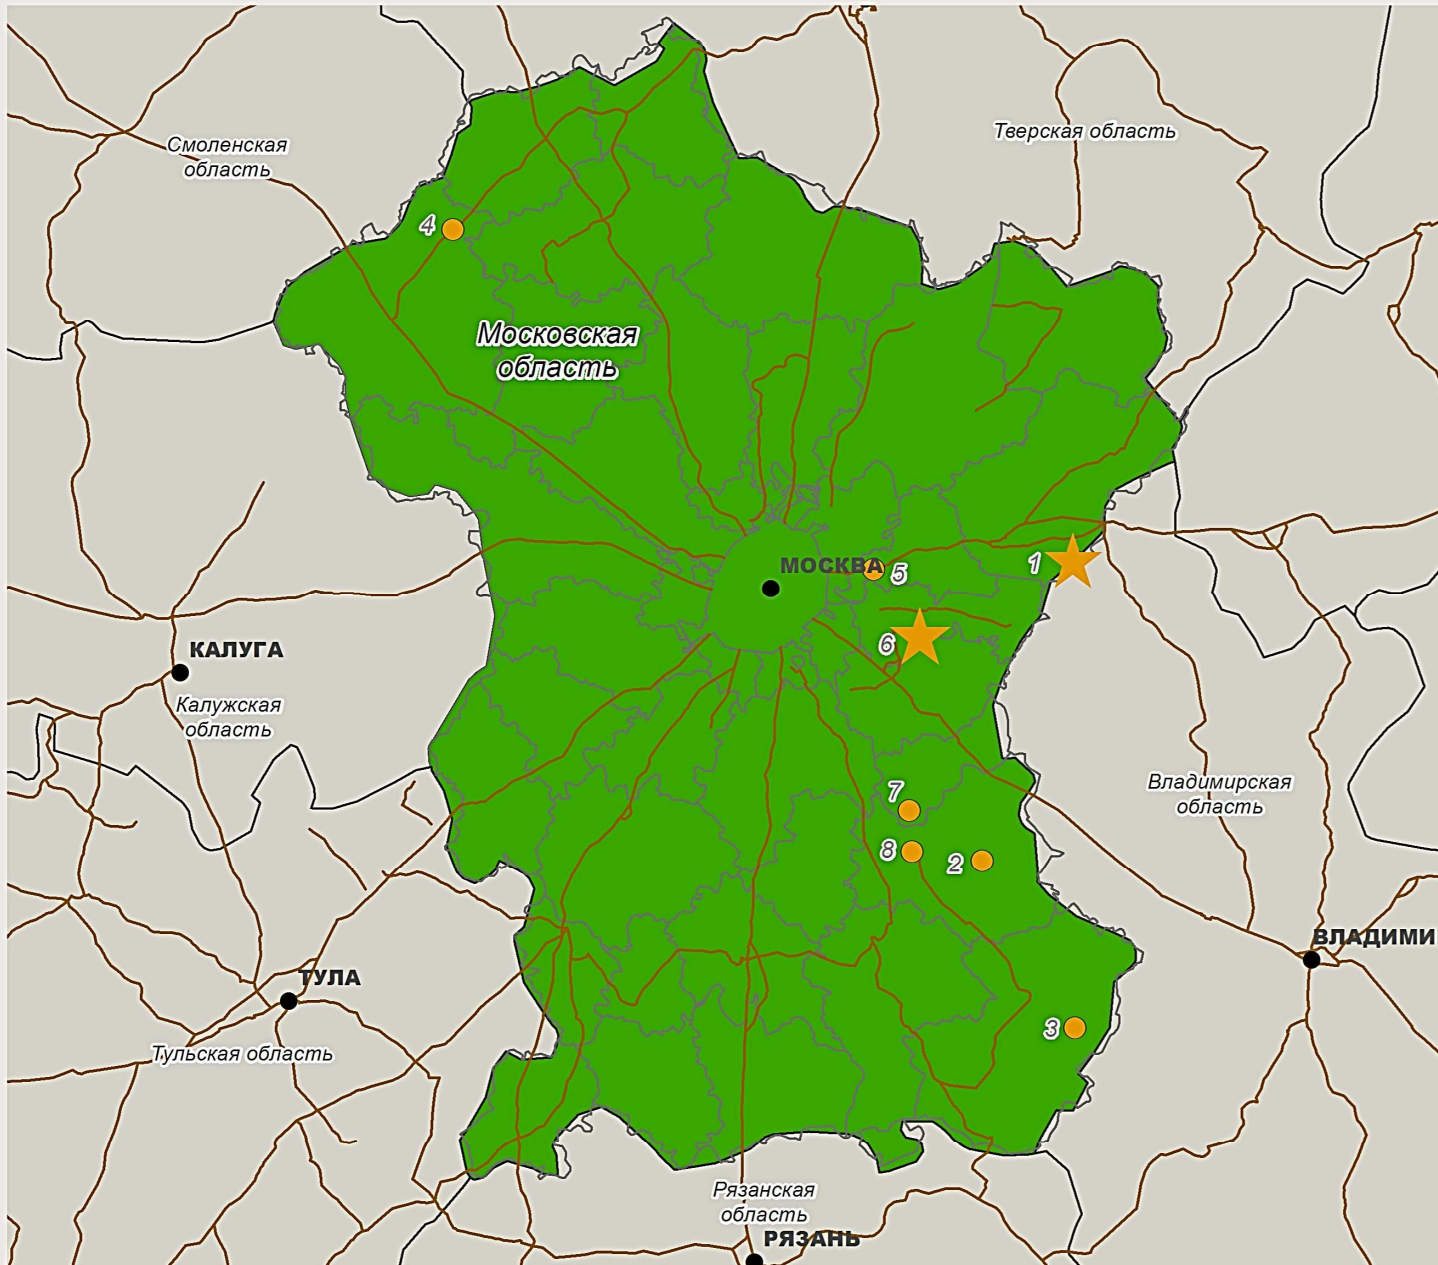

Неблагополучие по высокопатогенному гриппу птиц в 2017 году: Московская область

ПО ДАННЫМ
на 16.03.2017 г.

N = 8

домашняя птица

1. ФГБУ "СГУ Смена", птичник № 24 (02.03.2017)
2. д. Губино, ЛПХ (03.03.2017)
3. д. Тереньково, ЛПХ (03.03.2017)
4. с. Поречье, ЛПХ (03.03.2017)
5. г. Пушкино, ЛПХ (03.03.2017)
6. д. Михиново, ОАО "Орловское" (03.03.2017)

7. д. Крупино, ЛПХ (10.03.2017)
8. г. Куровское, ЛПХ (04.03.2017)

серотип H5

птицефабрики

главные дороги

крупные города