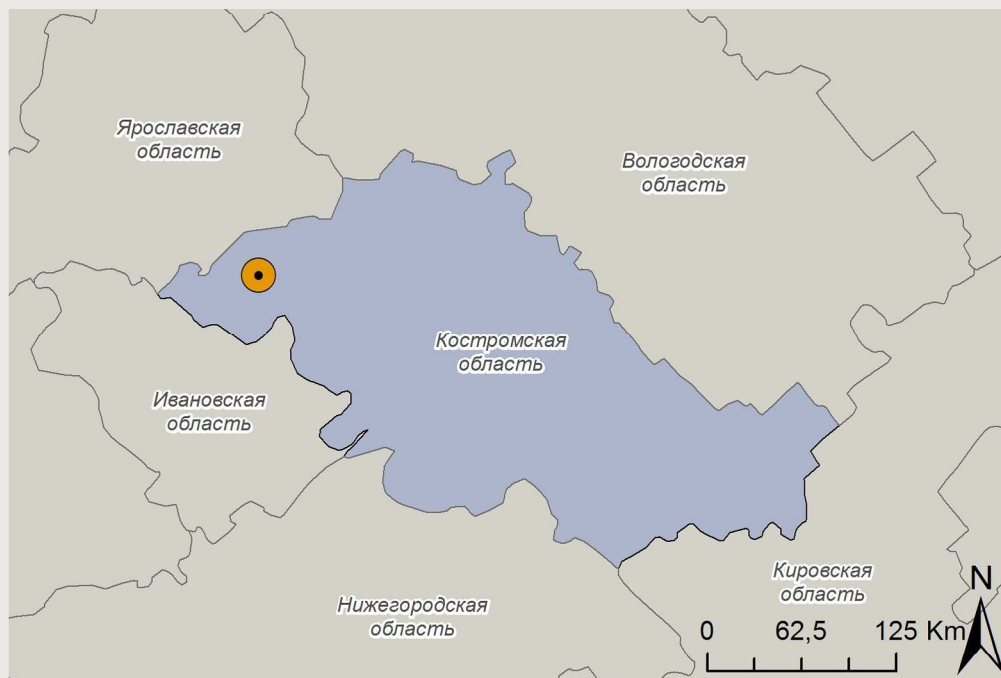

Активные вспышки РФ по гриппу птиц в 2018 году

ПО ДАННЫМ
на 26.02.2018 г.

Костромская область

N = 1

-  домашняя птица
-  (птицефабрика)
-  19.12.2017
-  серотип H5N2

0 100 200 Km