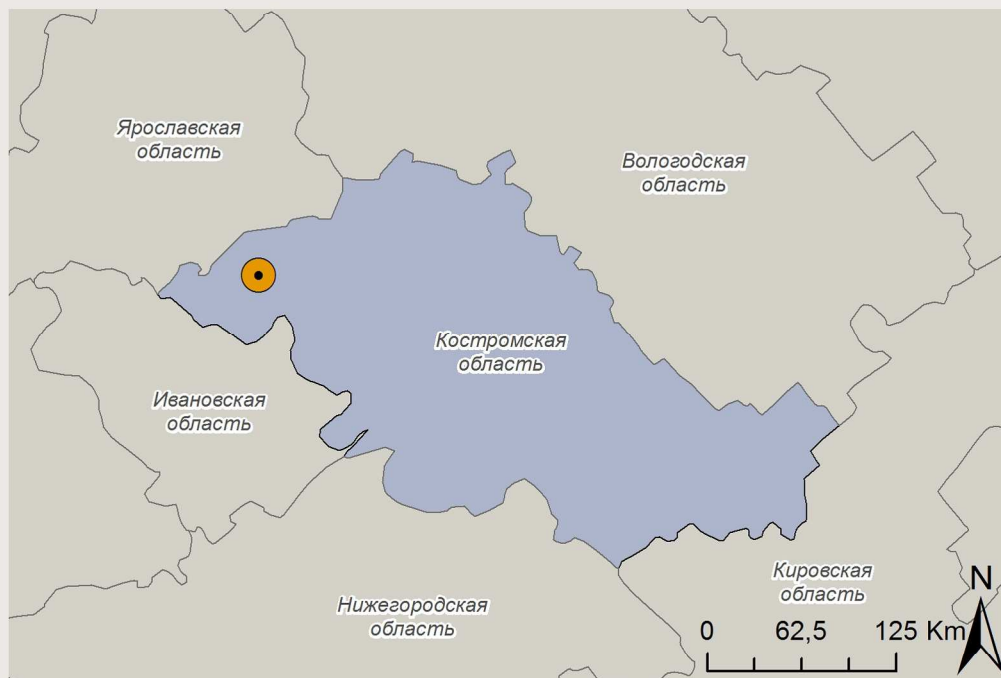

# Активные вспышки РФ по гриппу птиц в 2018 году

ПО ДАННЫМ  
на 12.03.2018 г.

## Костромская область

N = 1

-  домашняя птица
-  (птицефабрика)
-  19.12.2017
-  серотип H5N2

0 100 200 Km