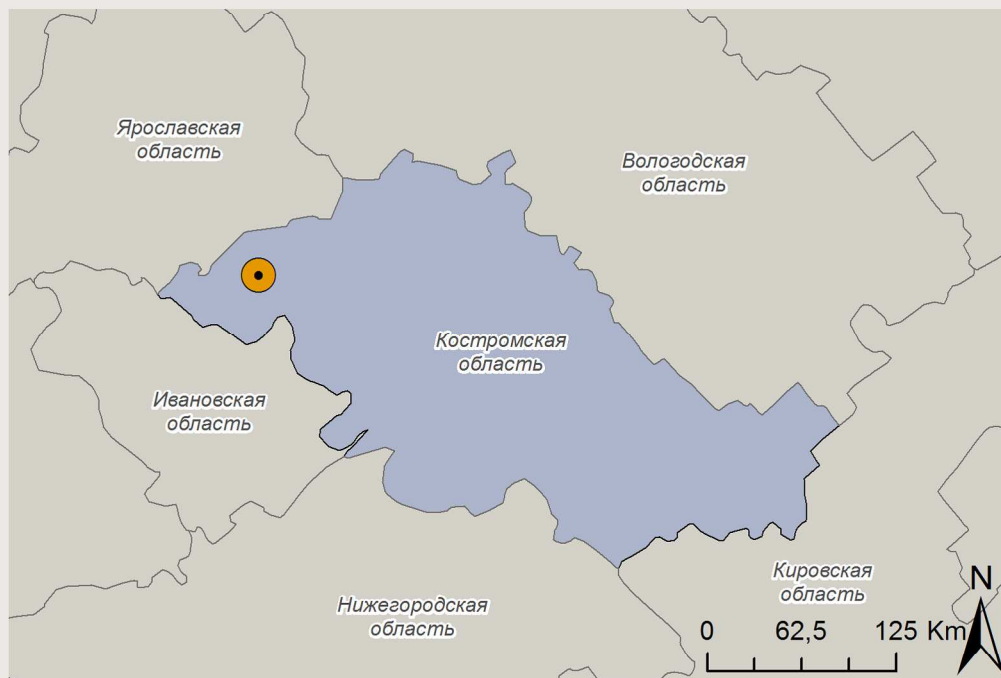

# Активные вспышки РФ по гриппу птиц в 2018 году

ПО ДАННЫМ  
на 28.04.2018 г.

## Костромская область

N = 1

-  домашняя птица
-  (птицефабрика)
-  19.12.2017
-  серотип H5N2

0 100 200 Km