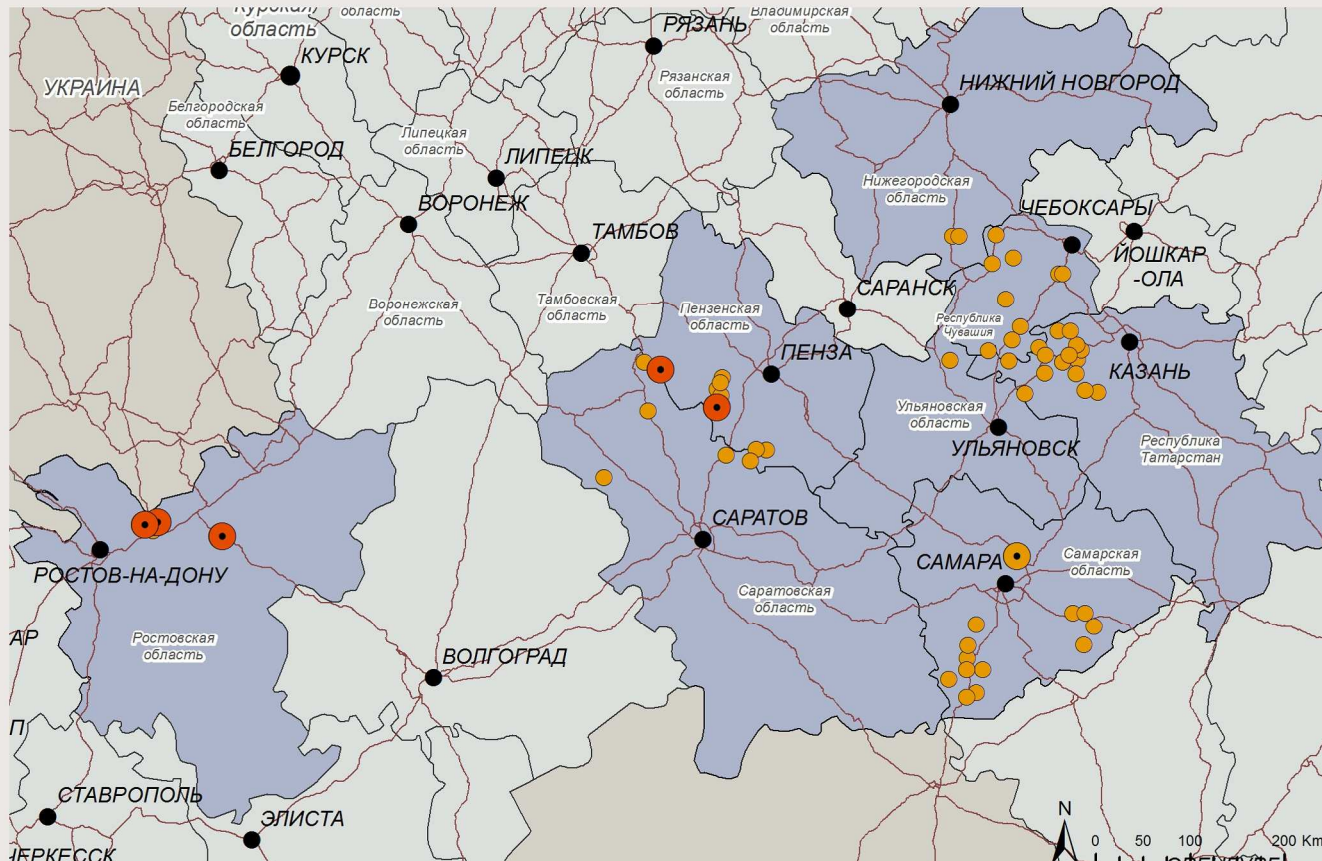

Неблагополучные регионы РФ по гриппу птиц в 2018 году

по данным срочных сообщений ветслужб субъектов РФ (на основании Приказа МСХ РФ № 189) на 30.07.2018 г.

Курская область

- N = 6
- 🏠 домашняя птица
- 🕒 07.06.2018
- 🦠 серотип H5

Нижегородская область

- N = 2
- 🏠 домашняя птица
- 🕒 09.07.2018
- 🦠 серотип H5

Орловская область

- N = 6
- 🏠 домашняя птица
- 🕒 22.06.2018
- 🦠 серотип H5

Пензенская область

- N = 9
- 🏠 домашняя птица
- 🕒 17.06.2018
- 🦠 серотип H5

Республика Чувашия

- N = 9
- 🏠 домашняя птица
- 🕒 11.07.2018
- 🦠 серотип H5

Республика Татарстан

- N = 16
- 🏠 домашняя птица
- 🕒 05.07.2018
- 🦠 серотип H5

Условные обозначения:

- ЛПХ
- ЛПХ с поголовьем более 1000
- Птицефабрики
- Крупные города
- Основные дороги

Ростовская область

- N = 3
- 🏠 домашняя птица
- 🕒 09.07.2018
- 🦠 серотип H5

Самарская область

- N = 13
- 🏠 домашняя птица
- 🕒 10.06.2018
- 🦠 серотип H5

Саратовская область

- N = 4
- 🏠 домашняя птица
- 🕒 18.06.2018
- 🦠 серотип H5