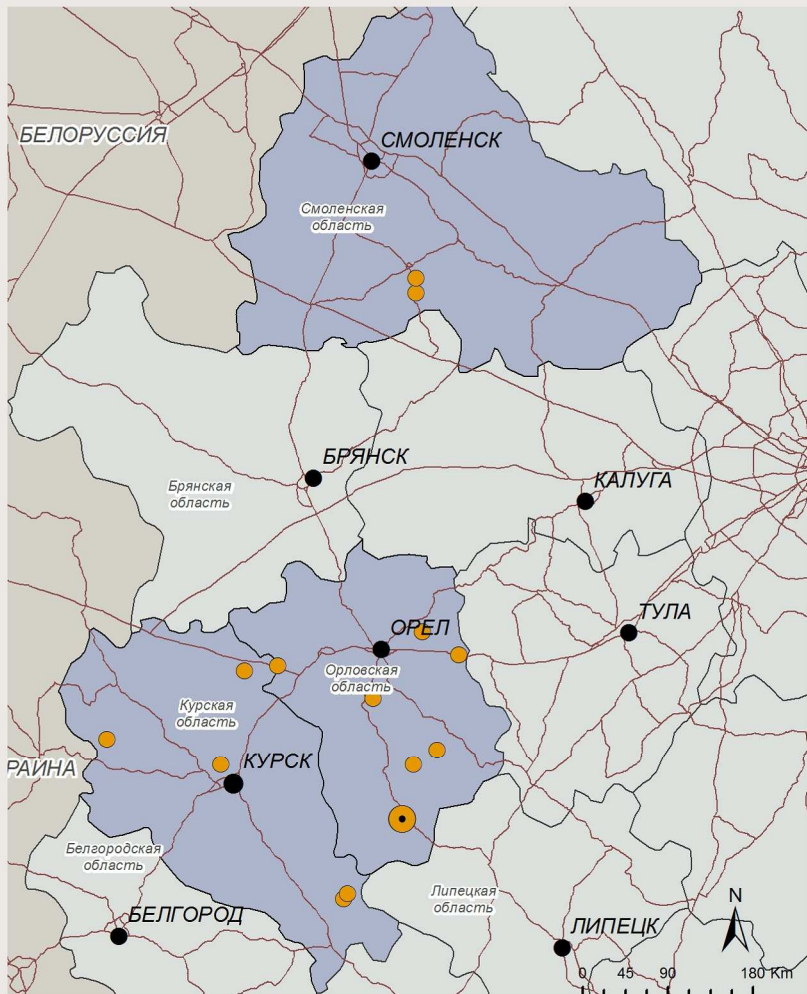

Неблагополучные регионы РФ по гриппу птиц в 2018 году

по данным срочных сообщений ветслужб субъектов РФ (на основании Приказа МСХ РФ № 189) на 30.07.2018 г.

Курская область

- N = 6
- 🏠 домашняя птица
- 🕒 07.06.2018
- 🦠 серотип H5

Нижегородская область

- N = 2
- 🏠 домашняя птица
- 🕒 09.07.2018
- 🦠 серотип H5

Орловская область

- N = 6
- 🏠 домашняя птица
- 🕒 22.06.2018
- 🦠 серотип H5

Пензенская область

- N = 9
- 🏠 домашняя птица
- 🕒 17.06.2018
- 🦠 серотип H5

Республика Чувашия

- N = 9
- 🏠 домашняя птица
- 🕒 11.07.2018
- 🦠 серотип H5

Республика Татарстан

- N = 16
- 🏠 домашняя птица
- 🕒 05.07.2018
- 🦠 серотип H5

Условные обозначения:

- ЛПХ
- ЛПХ с поголовьем более 1000
- Птицефабрики
- Крупные города
- Основные дороги

Ростовская область

- N = 3
- 🏠 домашняя птица
- 🕒 09.07.2018
- 🦠 серотип H5

Самарская область

- N = 13
- 🏠 домашняя птица
- 🕒 10.06.2018
- 🦠 серотип H5

Саратовская область

- N = 4
- 🏠 домашняя птица
- 🕒 18.06.2018
- 🦠 серотип H5