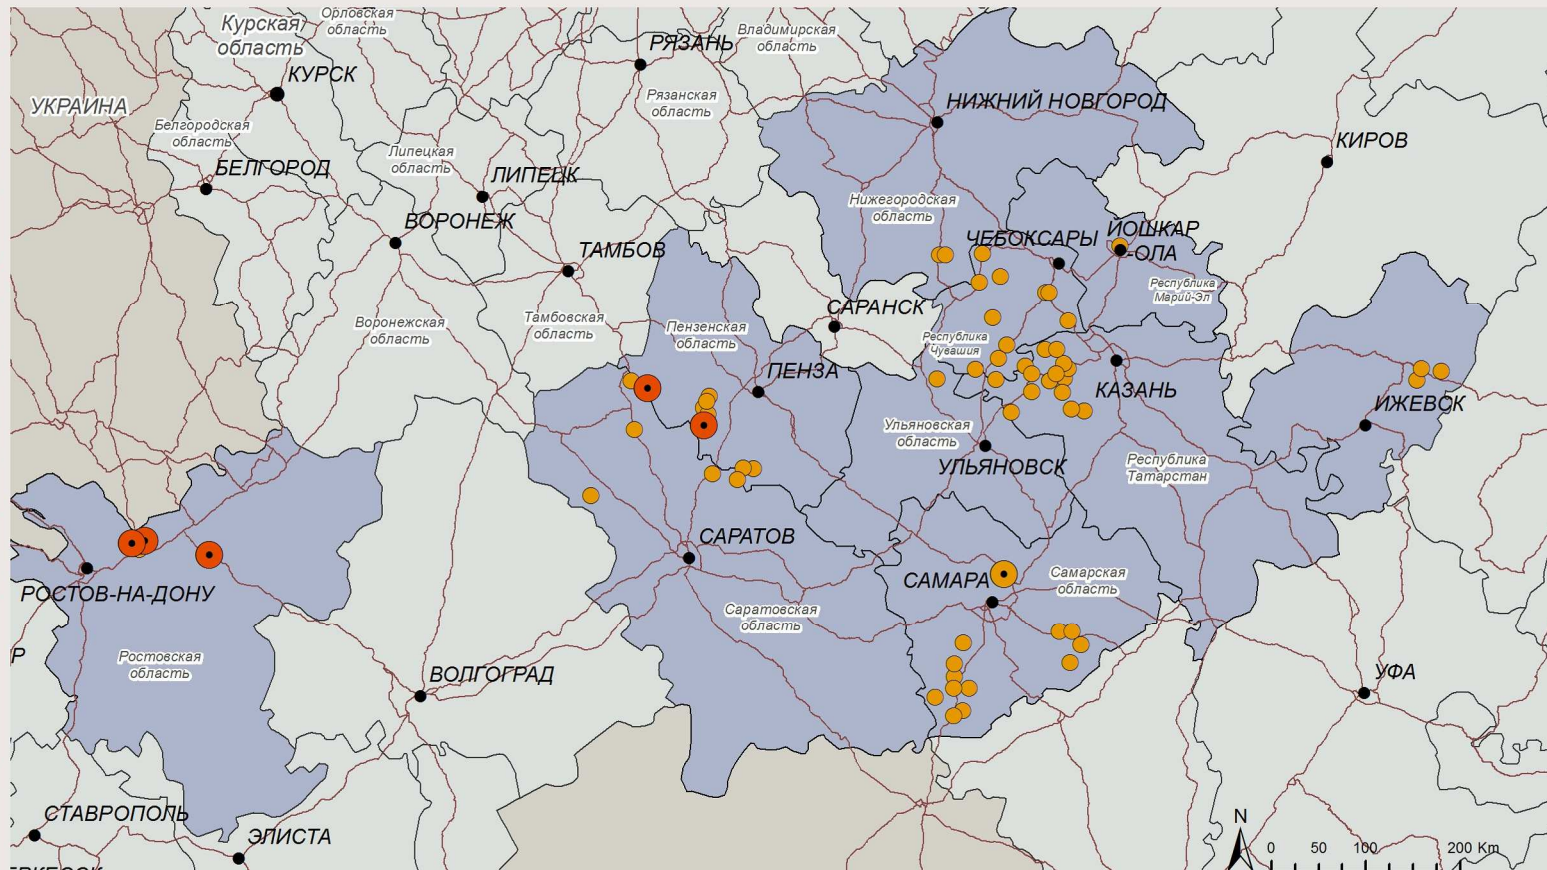

Неблагополучные регионы РФ по гриппу птиц в 2018 году

по данным срочных сообщений ветслужб субъектов РФ (на основании Приказа МСХ РФ № 189) на 06.08.2018 г.

Курская область

- N = 6
- 🕒 домашняя птица
- 🕒 07.06.2018
- 🕒 серотип H5

Нижегородская область

- N = 2
- 🕒 домашняя птица
- 🕒 09.07.2018
- 🕒 серотип H5

Орловская область

- N = 6
- 🕒 домашняя птица
- 🕒 22.06.2018
- 🕒 серотип H5

Пензенская область

- N = 9
- 🕒 домашняя птица
- 🕒 17.06.2018
- 🕒 серотип H5

Условные обозначения:

- 🟡 ЛПХ
- 🟠 ЛПХ с поголовьем более 1000
- 🔴 Птицефабрики
- ⬤ Крупные города
- 🛣️ Основные дороги

Республика Чувашия

- N = 10
- 🕒 домашняя птица
- 🕒 11.07.2018
- 🕒 серотип H5

Ростовская область

- N = 3
- 🕒 домашняя птица
- 🕒 09.07.2018
- 🕒 серотип H5

Самарская область

- N = 13
- 🕒 домашняя птица
- 🕒 10.06.2018
- 🕒 серотип H5

Саратовская область

- N = 4
- 🕒 домашняя птица
- 🕒 18.06.2018
- 🕒 серотип H5