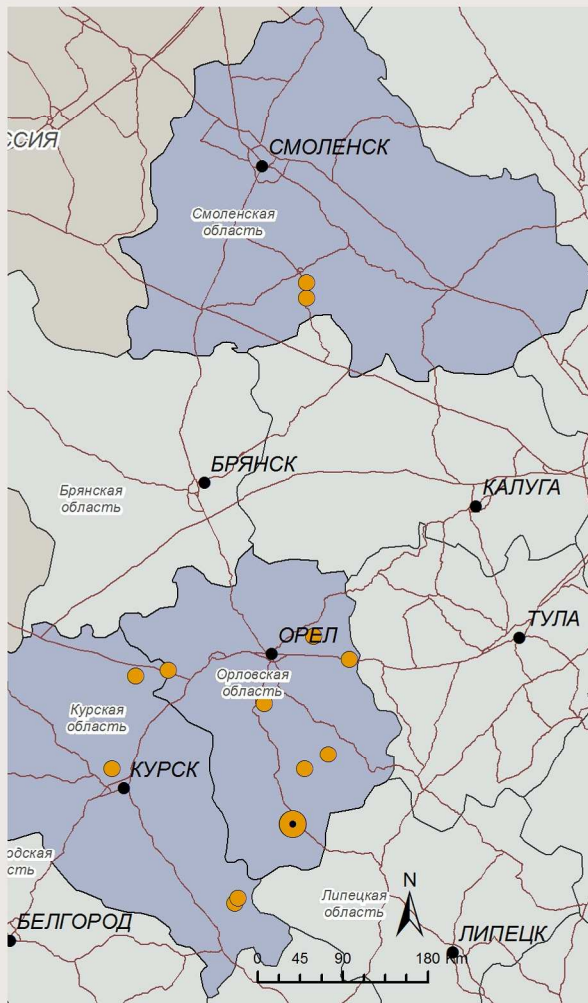

Неблагополучные регионы РФ по гриппу птиц в 2018 году

по данным срочных сообщений ветслужб субъектов РФ (на основании Приказа МСХ РФ № 189) на 06.08.2018 г.

Курская область

- N = 6
- 🕒 домашняя птица
- 🕒 07.06.2018
- 🕒 серотип H5

Нижегородская область

- N = 2
- 🕒 домашняя птица
- 🕒 09.07.2018
- 🕒 серотип H5

Орловская область

- N = 6
- 🕒 домашняя птица
- 🕒 22.06.2018
- 🕒 серотип H5

Пензенская область

- N = 9
- 🕒 домашняя птица
- 🕒 17.06.2018
- 🕒 серотип H5