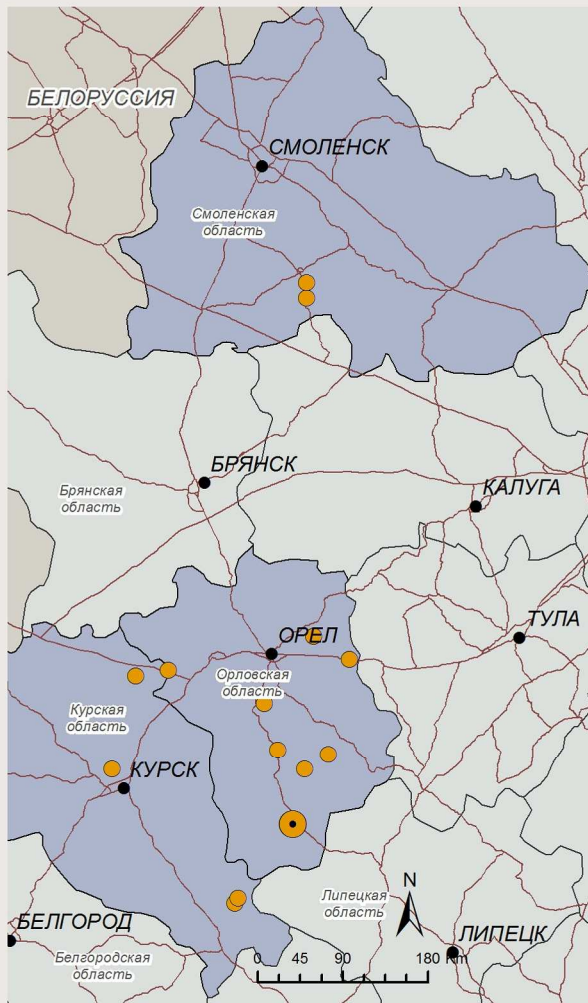

Неблагополучные регионы РФ по гриппу птиц в 2018 году

по данным срочных сообщений ветслужб субъектов РФ (на основании Приказа МСХ РФ № 189) на 13.08.2018 г.

Костромская область

- N = 1
- 🕒 домашняя птица
- 🕒 11.08.2018
- 🕒 серотип H5

Курская область

- N = 6
- 🕒 домашняя птица
- 🕒 07.06.2018
- 🕒 серотип H5

Нижегородская область

- N = 3
- 🕒 домашняя птица
- 🕒 09.07.2018
- 🕒 серотип H5

Орловская область

- N = 7
- 🕒 домашняя птица
- 🕒 22.06.2018
- 🕒 серотип H5