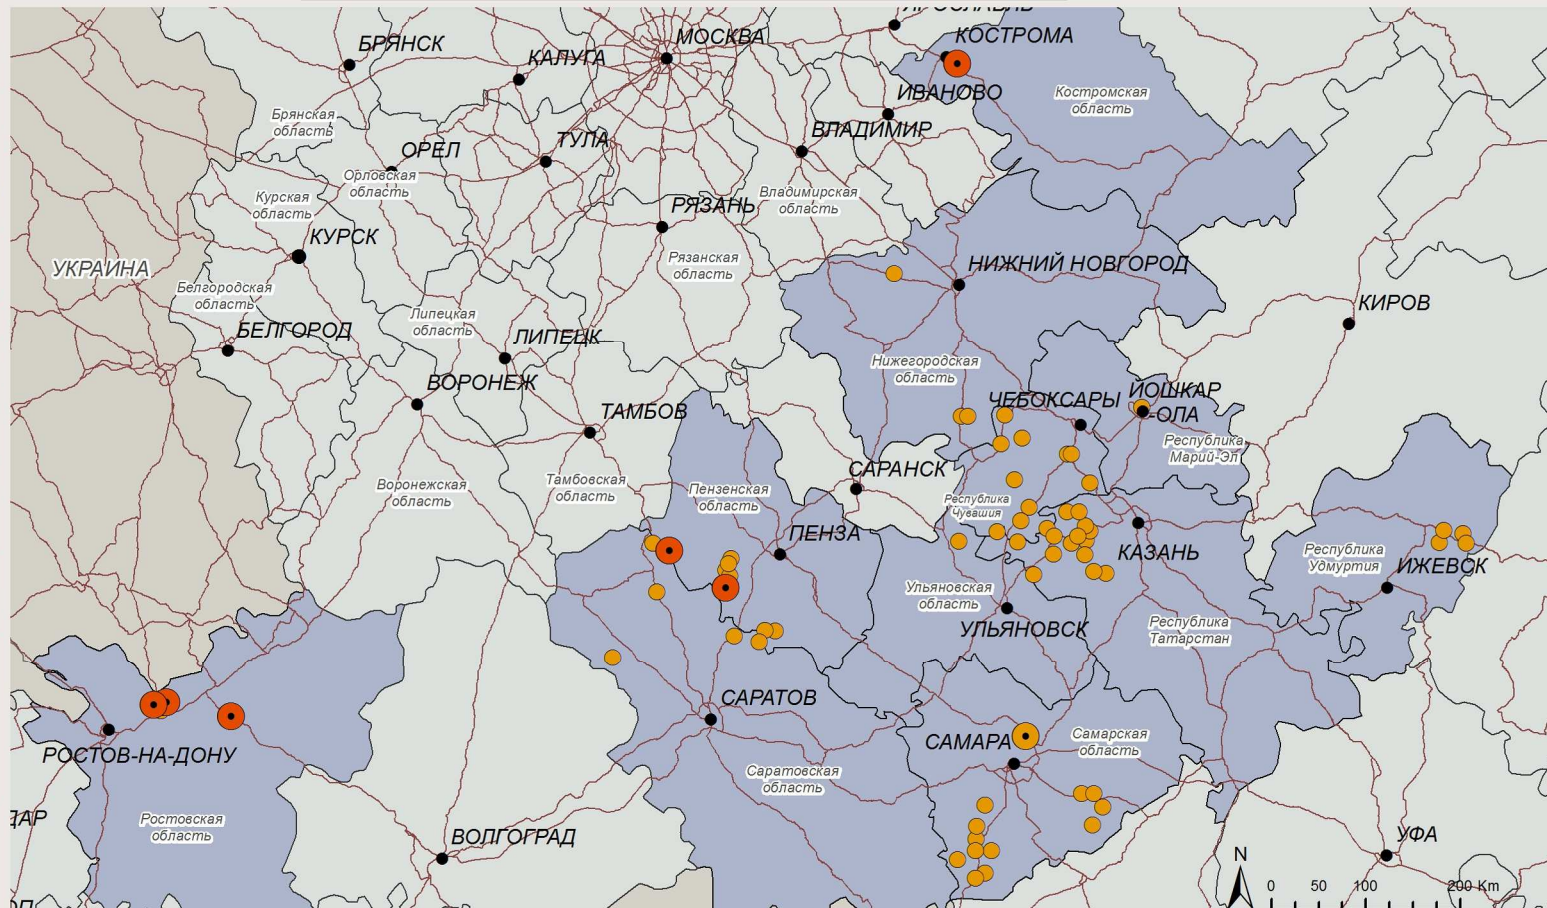

Неблагополучные регионы РФ по гриппу птиц в 2018 году

по данным срочных сообщений ветслужб субъектов РФ (на основании Приказа МСХ РФ № 189) на 13.08.2018 г.

Костромская область

- N = 1
- 🕒 домашняя птица
- 🕒 11.08.2018
- 🕒 серотип H5

Курская область

- N = 6
- 🕒 домашняя птица
- 🕒 07.06.2018
- 🕒 серотип H5

Нижегородская область

- N = 3
- 🕒 домашняя птица
- 🕒 09.07.2018
- 🕒 серотип H5

Орловская область

- N = 7
- 🕒 домашняя птица
- 🕒 22.06.2018
- 🕒 серотип H5

Условные обозначения:

- ЛПХ
- ЛПХ с поголовьем более 1000
- Птицефабрики
- Крупные города
- Основные дороги

Республика Удмуртия

- N = 4
- 🕒 домашняя птица
- 🕒 27.07.2018
- 🕒 серотип H5

Республика Чувашия

- N = 10
- 🕒 домашняя птица
- 🕒 11.07.2018
- 🕒 серотип H5

Ростовская область

- N = 3
- 🕒 домашняя птица
- 🕒 09.07.2018
- 🕒 серотип H5

Самарская область

- N = 13
- 🕒 домашняя птица
- 🕒 10.06.2018
- 🕒 серотип H5

Саратовская область

- N = 4
- 🕒 домашняя птица
- 🕒 18.06.2018
- 🕒 серотип H5