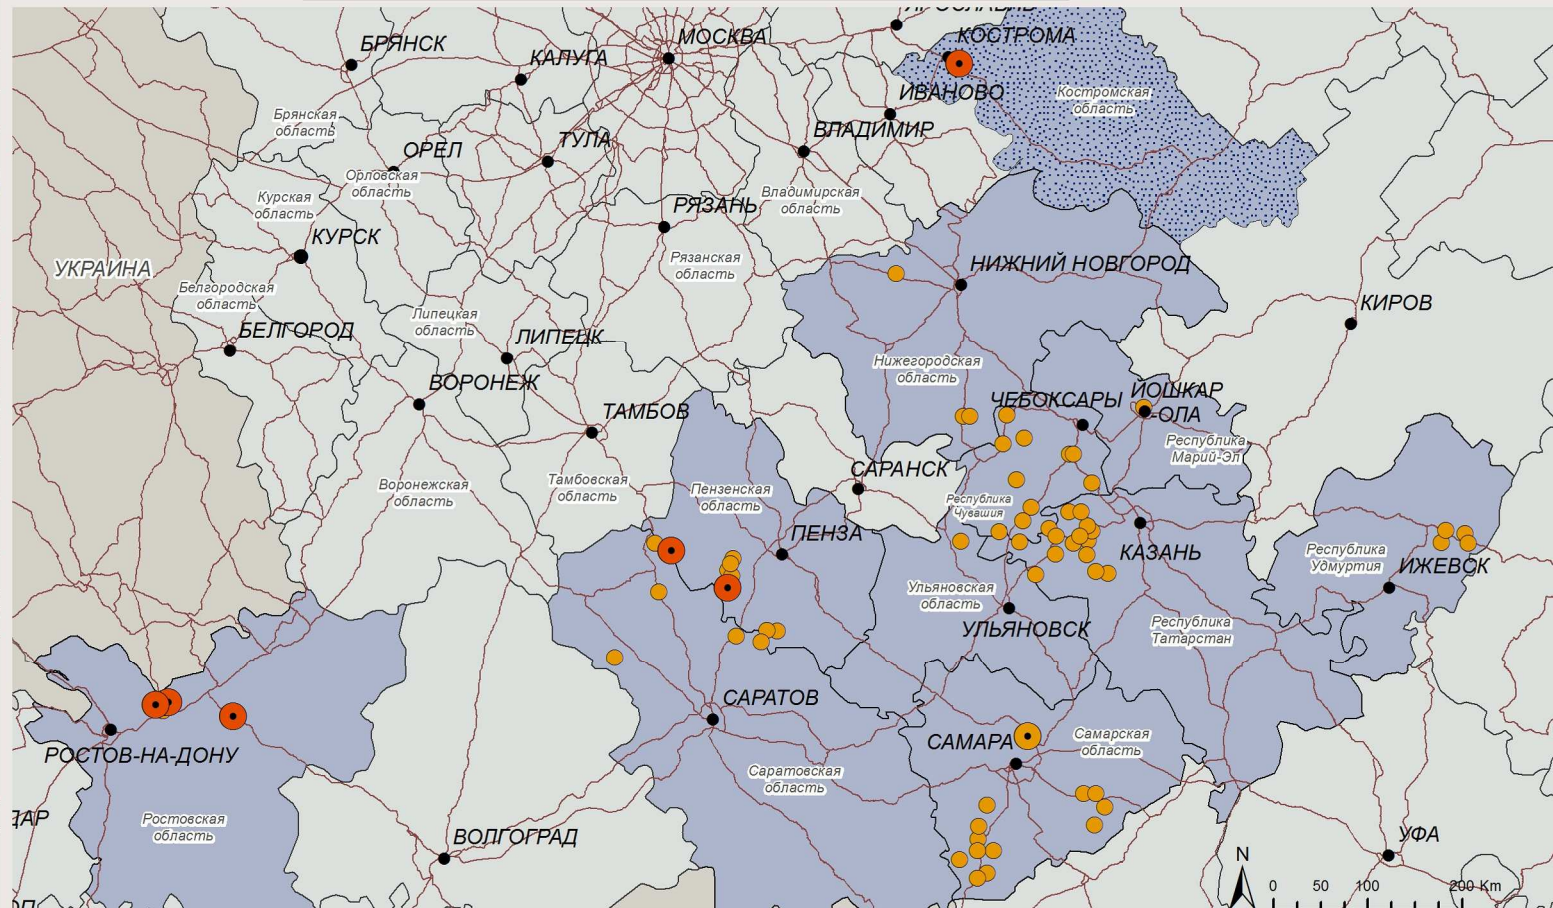

Неблагополучные регионы РФ по гриппу птиц в 2018 году

по данным срочных сообщений ветслужб субъектов РФ (на основании Приказа МСХ РФ № 189) на 20.08.2018 г.

Костромская область

- N = 1
- 🕒 домашняя птица
- 🕒 11.08.2018
- 🕒 серотип H5N2

Курская область

- N = 6
- 🕒 домашняя птица
- 🕒 07.06.2018
- 🕒 серотип H5N8

Нижегородская область

- N = 3
- 🕒 домашняя птица
- 🕒 09.07.2018
- 🕒 серотип H5

Орловская область

- N = 7
- 🕒 домашняя птица
- 🕒 22.06.2018
- 🕒 серотип H5N8

Условные обозначения:

- 🕒 LPX
- 🕒 LPX с поголовьем более 1000
- 🕒 Птицефабрики
- 🕒 Крупные города
- 🕒 Основные дороги

Республика Удмуртия

- N = 4
- 🕒 домашняя птица
- 🕒 27.07.2018
- 🕒 серотип H5

Республика Чувашия

Саратовская область

- N = 4
- 🕒 домашняя птица
- 🕒 18.06.2018
- 🕒 серотип H5N8

Смоленская область

- N = 2
- 🕒 домашняя птица
- 🕒 28.06.2018
- 🕒 серотип H5N8

Ульяновская область

- N = 1
- 🕒 домашняя птица
- 🕒 20.07.2018
- 🕒 серотип H5