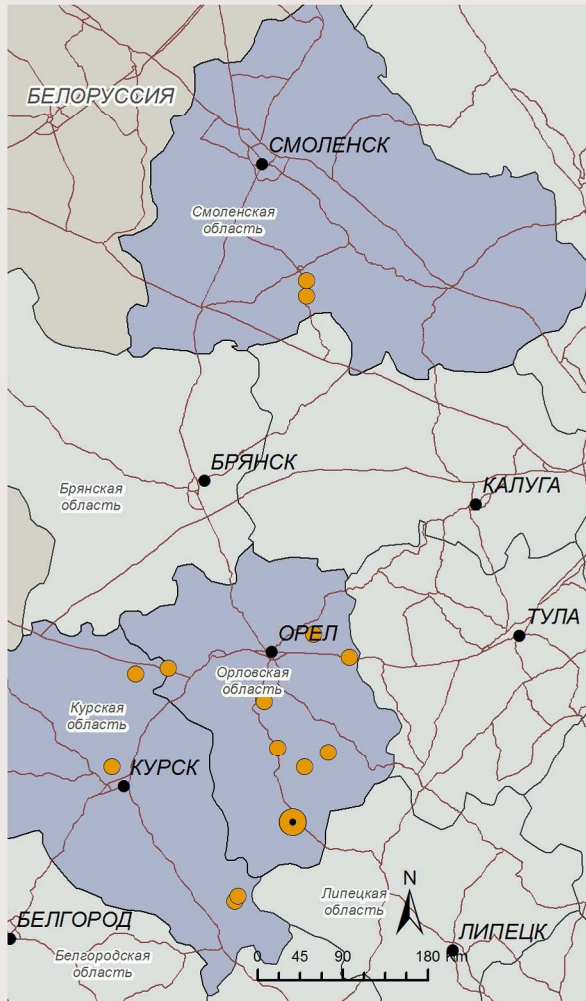

Неблагополучные регионы РФ по гриппу птиц в 2018 году

по данным срочных сообщений ветслужб субъектов РФ (на основании Приказа МСХ РФ № 189) на 20.08.2018 г.

Костромская область

- N = 1
- 🕒 домашняя птица
- 🕒 11.08.2018
- 🕒 серотип H5N2

Курская область

- N = 6
- 🕒 домашняя птица
- 🕒 07.06.2018
- 🕒 серотип H5N8

Нижегородская область

- N = 3
- 🕒 домашняя птица
- 🕒 09.07.2018
- 🕒 серотип H5

Орловская область

- N = 7
- 🕒 домашняя птица
- 🕒 22.06.2018
- 🕒 серотип H5N8