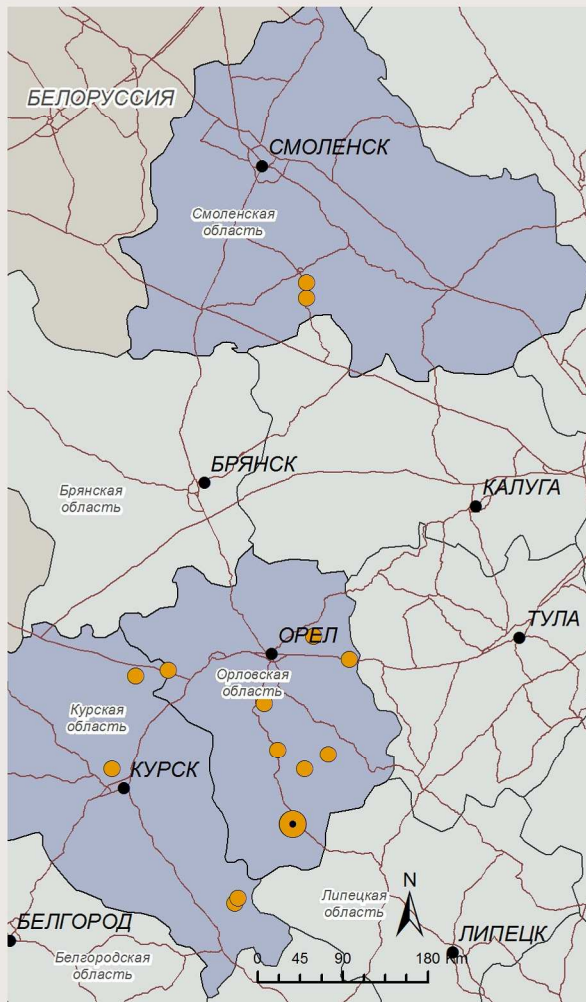

Неблагополучные регионы РФ по гриппу птиц в 2018 году

по данным срочных сообщений ветслужб субъектов РФ (на основании Приказа МСХ РФ № 189) на 10.09.2018 г.

Костромская область

- N = 1
- 🕒 домашняя птица
- 🕒 11.08.2018
- 🕒 серотип H5N2

Курская область

- N = 6
- 🕒 домашняя птица
- 🕒 07.06.2018
- 🕒 серотип H5N8

Нижегородская область

- N = 3
- 🕒 домашняя птица
- 🕒 09.07.2018
- 🕒 серотип H5N8

Орловская область

- N = 7
- 🕒 домашняя птица
- 🕒 22.06.2018
- 🕒 серотип H5N8