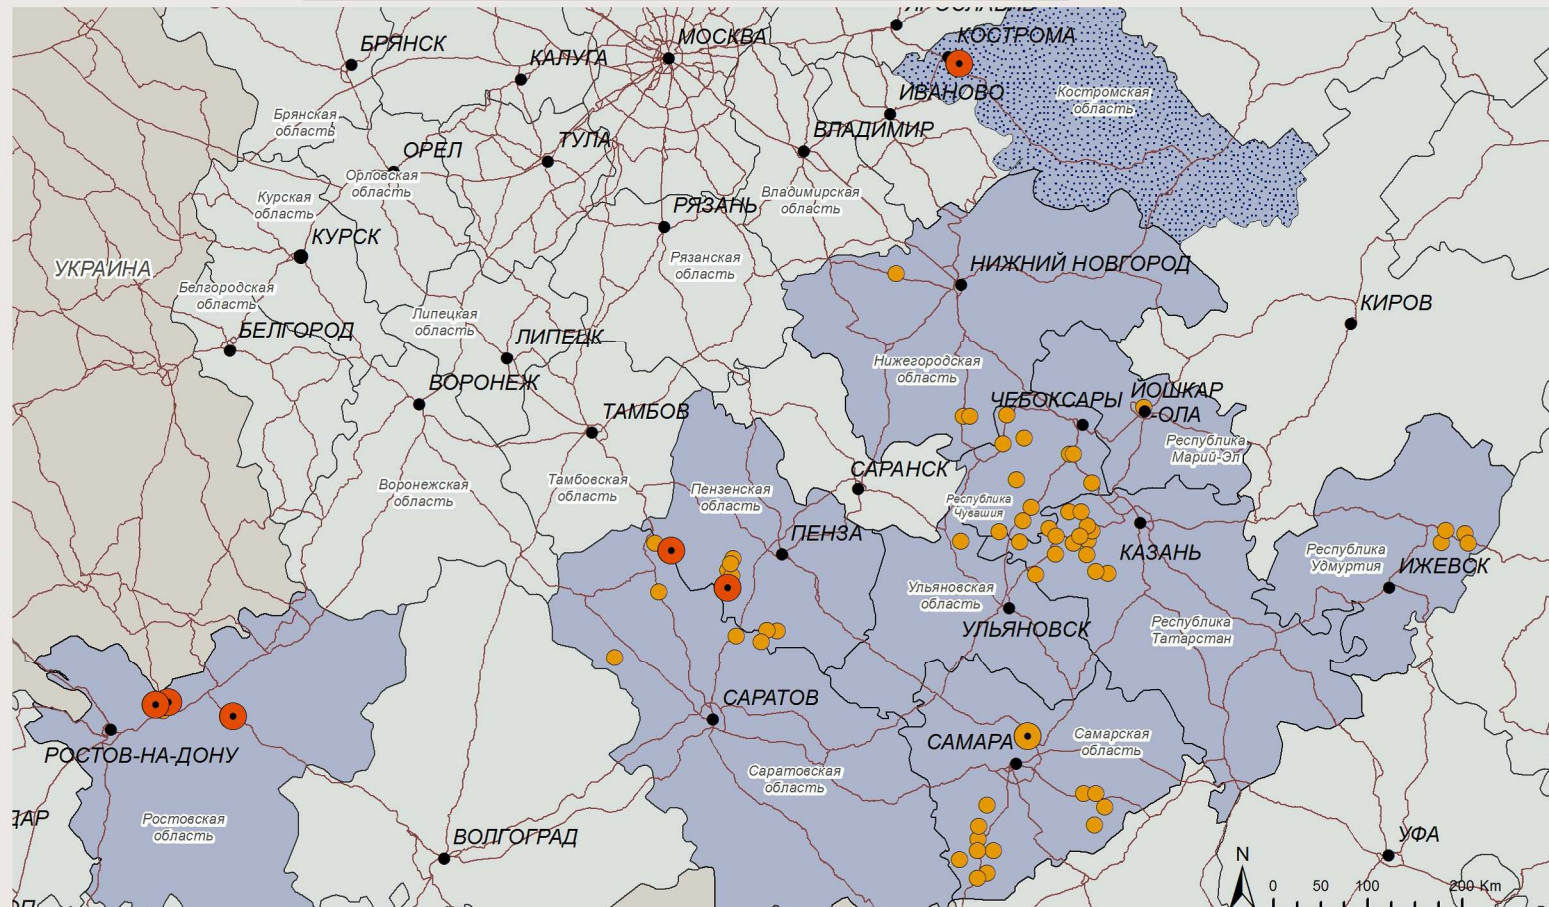

Неблагополучные регионы РФ по гриппу птиц в 2018 году

по данным срочных сообщений ветслужб субъектов РФ (на основании Приказа МСХ РФ № 189) на 10.09.2018 г.

Костромская область

- N = 1
- 🕒 домашняя птица
- 🕒 11.08.2018
- 🕒 серотип H5N2

Курская область

- N = 6
- 🕒 домашняя птица
- 🕒 07.06.2018
- 🕒 серотип H5N8

Нижегородская область

- N = 3
- 🕒 домашняя птица
- 🕒 09.07.2018
- 🕒 серотип H5N8

Орловская область

- N = 7
- 🕒 домашняя птица
- 🕒 22.06.2018
- 🕒 серотип H5N8

Условные обозначения:

- 🕒 ЛПХ
- 🕒 ЛПХ с поголовьем более 1000
- 🕒 Птицефабрики
- 🕒 Крупные города
- 🕒 Основные дороги

Республика Удмуртия

- N = 4
- 🕒 домашняя птица
- 🕒 27.07.2018
- 🕒 серотип H5N8

Республика Чувашия

Саратовская область

- N = 4
- 🕒 домашняя птица
- 🕒 18.06.2018
- 🕒 серотип H5N8

Смоленская область

- N = 2
- 🕒 домашняя птица
- 🕒 28.06.2018
- 🕒 серотип H5N8

Ульяновская область

- N = 1
- 🕒 домашняя птица
- 🕒 20.07.2018
- 🕒 серотип H5N8