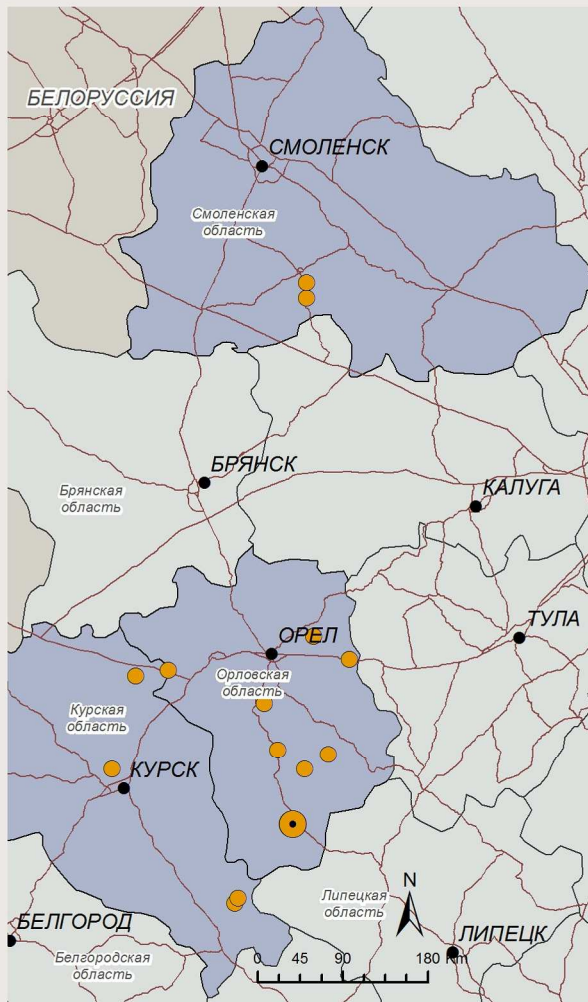

Неблагополучные регионы РФ по гриппу птиц в 2018 году

по данным срочных сообщений ветслужб субъектов РФ (на основании Приказа МСХ РФ № 189) на 14.09.2018 г.

Костромская область

- N = 1
- 🕒 домашняя птица
- 🕒 11.08.2018
- 🦠 серотип H5N2

Курская область

- N = 6
- 🕒 домашняя птица
- 🕒 07.06.2018
- 🦠 серотип H5N8

Нижегородская область

- N = 3
- 🕒 домашняя птица
- 🕒 09.07.2018
- 🦠 серотип H5N8

Орловская область

- N = 7
- 🕒 домашняя птица
- 🕒 22.06.2018
- 🦠 серотип H5N8