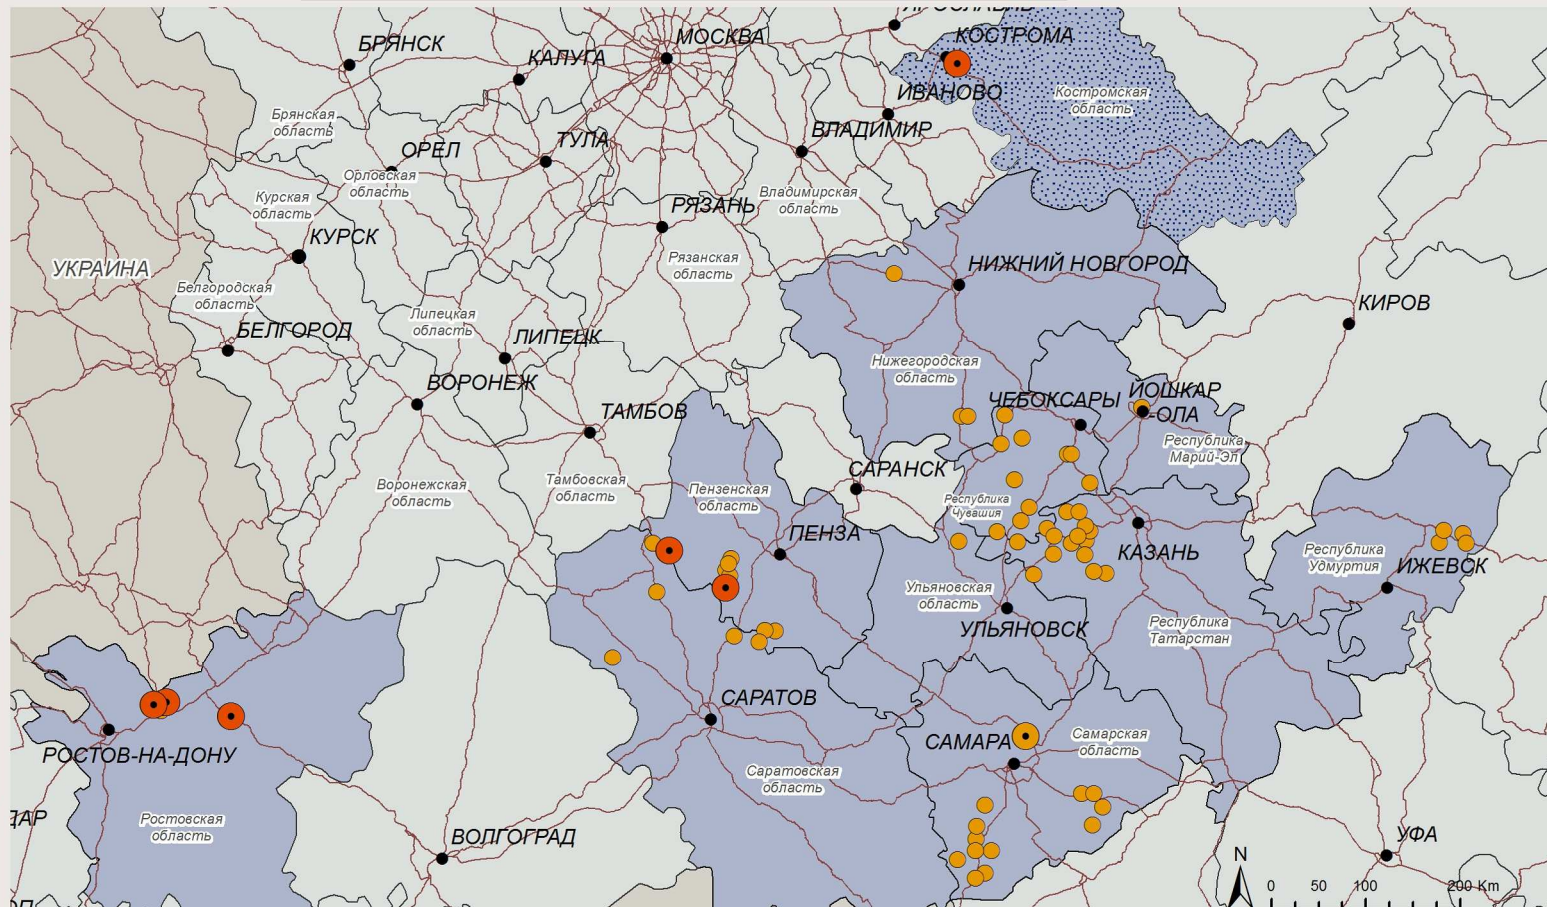

Неблагополучные регионы РФ по гриппу птиц в 2018 году

по данным срочных сообщений ветслужб субъектов РФ (на основании Приказа МСХ РФ № 189) на 14.09.2018 г.

Костромская область

- N = 1
- 🕒 домашняя птица
- 🕒 11.08.2018
- 🦠 серотип H5N2

Курская область

- N = 6
- 🕒 домашняя птица
- 🕒 07.06.2018
- 🦠 серотип H5N8

Нижегородская область

- N = 3
- 🕒 домашняя птица
- 🕒 09.07.2018
- 🦠 серотип H5N8

Орловская область

- N = 7
- 🕒 домашняя птица
- 🕒 22.06.2018
- 🦠 серотип H5N8

Условные обозначения:

- ЛПХ
- ЛПХ с поголовьем более 1000
- Птицефабрики
- Крупные города
- Основные дороги

Республика Удмуртия

- N = 4
- 🕒 домашняя птица
- 🕒 27.07.2018
- 🦠 серотип H5N8

Республика Чувашия

Саратовская область

- N = 4
- 🕒 домашняя птица
- 🕒 18.06.2018
- 🦠 серотип H5N8

Смоленская область

- N = 2
- 🕒 домашняя птица
- 🕒 28.06.2018
- 🦠 серотип H5N8

Ульяновская область

- N = 1
- 🕒 домашняя птица
- 🕒 20.07.2018
- 🦠 серотип H5N8