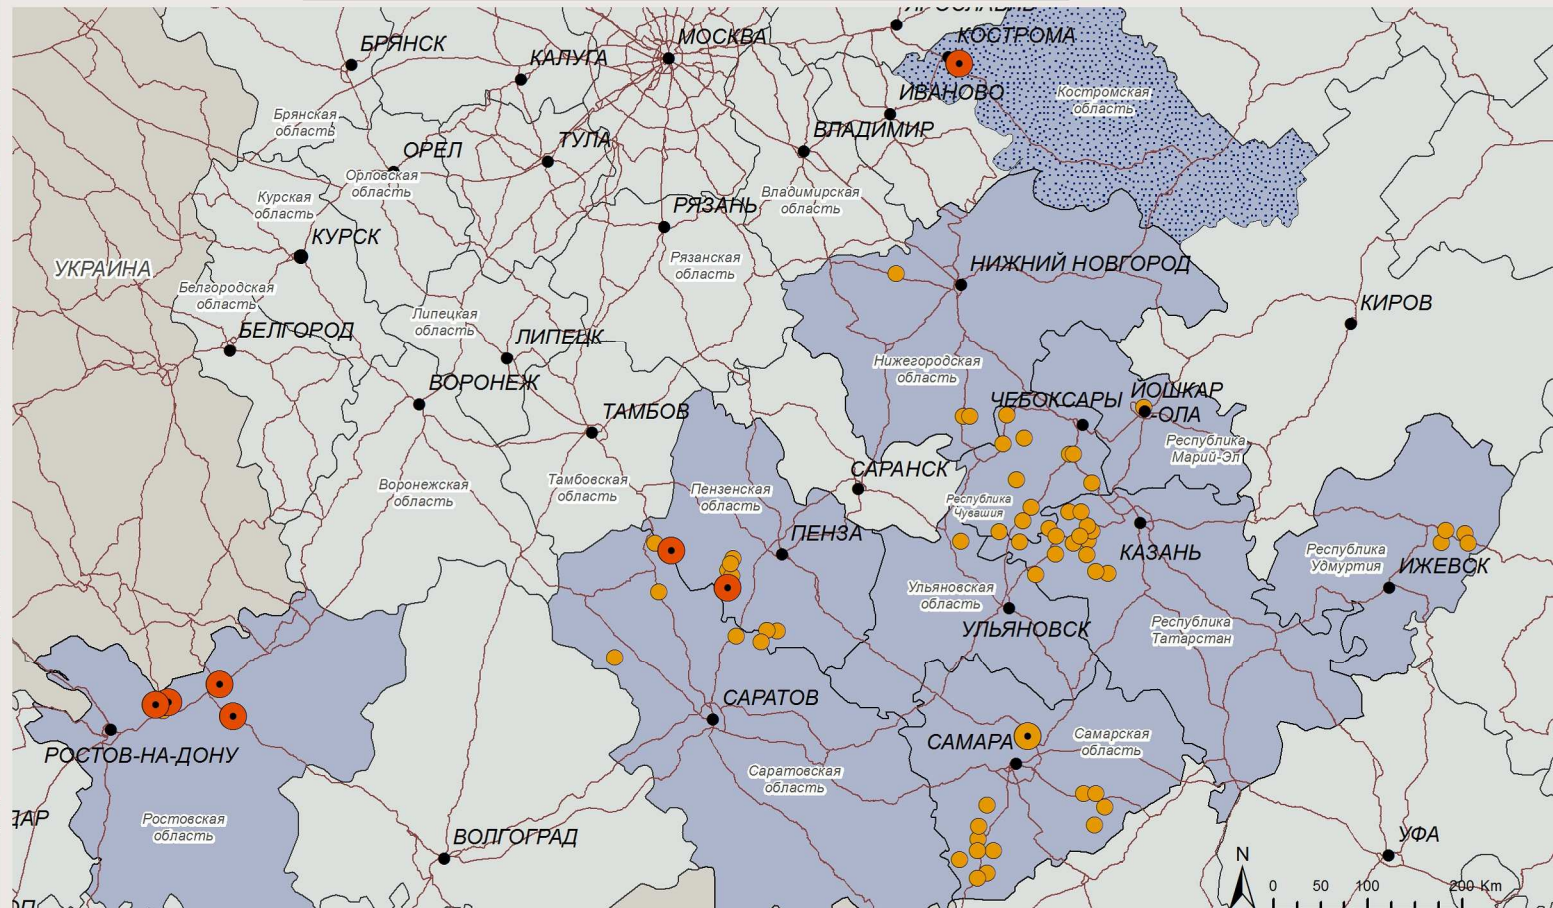

Неблагополучные регионы РФ по гриппу птиц в 2018 году

по данным срочных сообщений ветслужб субъектов РФ (на основании Приказа МСХ РФ № 189) на 29.10.2018 г.

Костромская область

- N = 1
- 🕒 домашняя птица
- 🕒 11.08.2018
- 🦠 серотип H5N2

Курская область

- N = 6
- 🕒 домашняя птица
- 🕒 07.06.2018
- 🦠 серотип H5N8

Нижегородская область

- N = 3
- 🕒 домашняя птица
- 🕒 09.07.2018
- 🦠 серотип H5N8

Орловская область

- N = 7
- 🕒 домашняя птица
- 🕒 22.06.2018
- 🦠 серотип H5N8

Условные обозначения:

- ЛПХ
- ЛПХ с поголовьем более 1000
- Птицефабрики
- Крупные города
- Основные дороги

Республика Удмуртия

- N = 4
- 🕒 домашняя птица
- 🕒 27.07.2018
- 🦠 серотип H5N8

Республика Чувашия

- N = 10
- 🕒 домашняя птица
- 🕒 11.07.2018
- 🦠 серотип H5N8

Ростовская область

- N = 4
- 🕒 домашняя птица
- 🕒 09.07.2018
- 🦠 серотип H5N8 \ H5

Самарская область

- N = 13
- 🕒 домашняя птица
- 🕒 10.06.2018
- 🦠 серотип H5N8