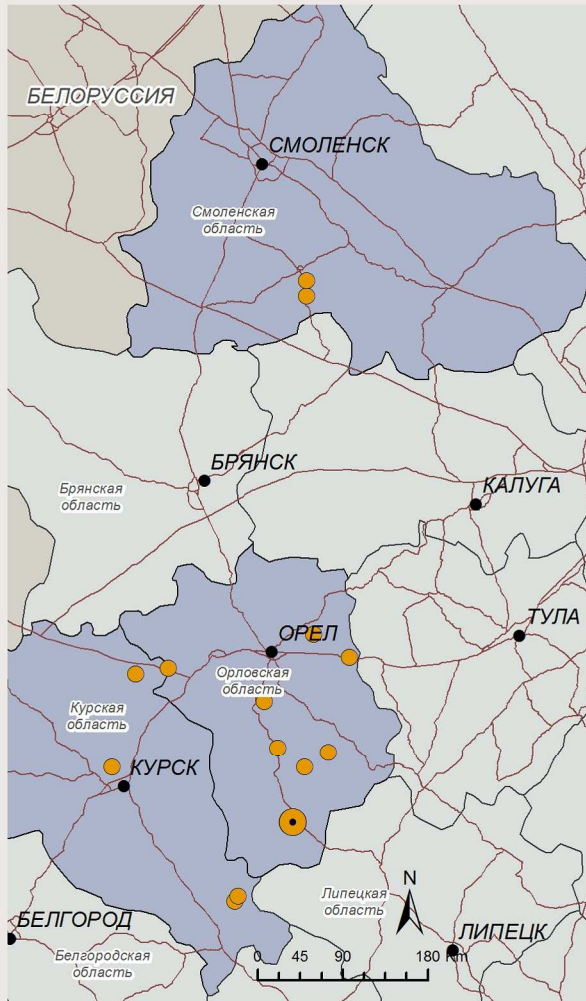

Неблагополучные регионы РФ по гриппу птиц в 2018 году

по данным срочных сообщений ветслужб субъектов РФ (на основании Приказа МСХ РФ № 189) на 29.10.2018 г.

Костромская область

- N = 1
- 🕒 домашняя птица
- 🕒 11.08.2018
- 🦠 серотип H5N2

Курская область

- N = 6
- 🕒 домашняя птица
- 🕒 07.06.2018
- 🦠 серотип H5N8

Нижегородская область

- N = 3
- 🕒 домашняя птица
- 🕒 09.07.2018
- 🦠 серотип H5N8

Орловская область

- N = 7
- 🕒 домашняя птица
- 🕒 22.06.2018
- 🦠 серотип H5N8