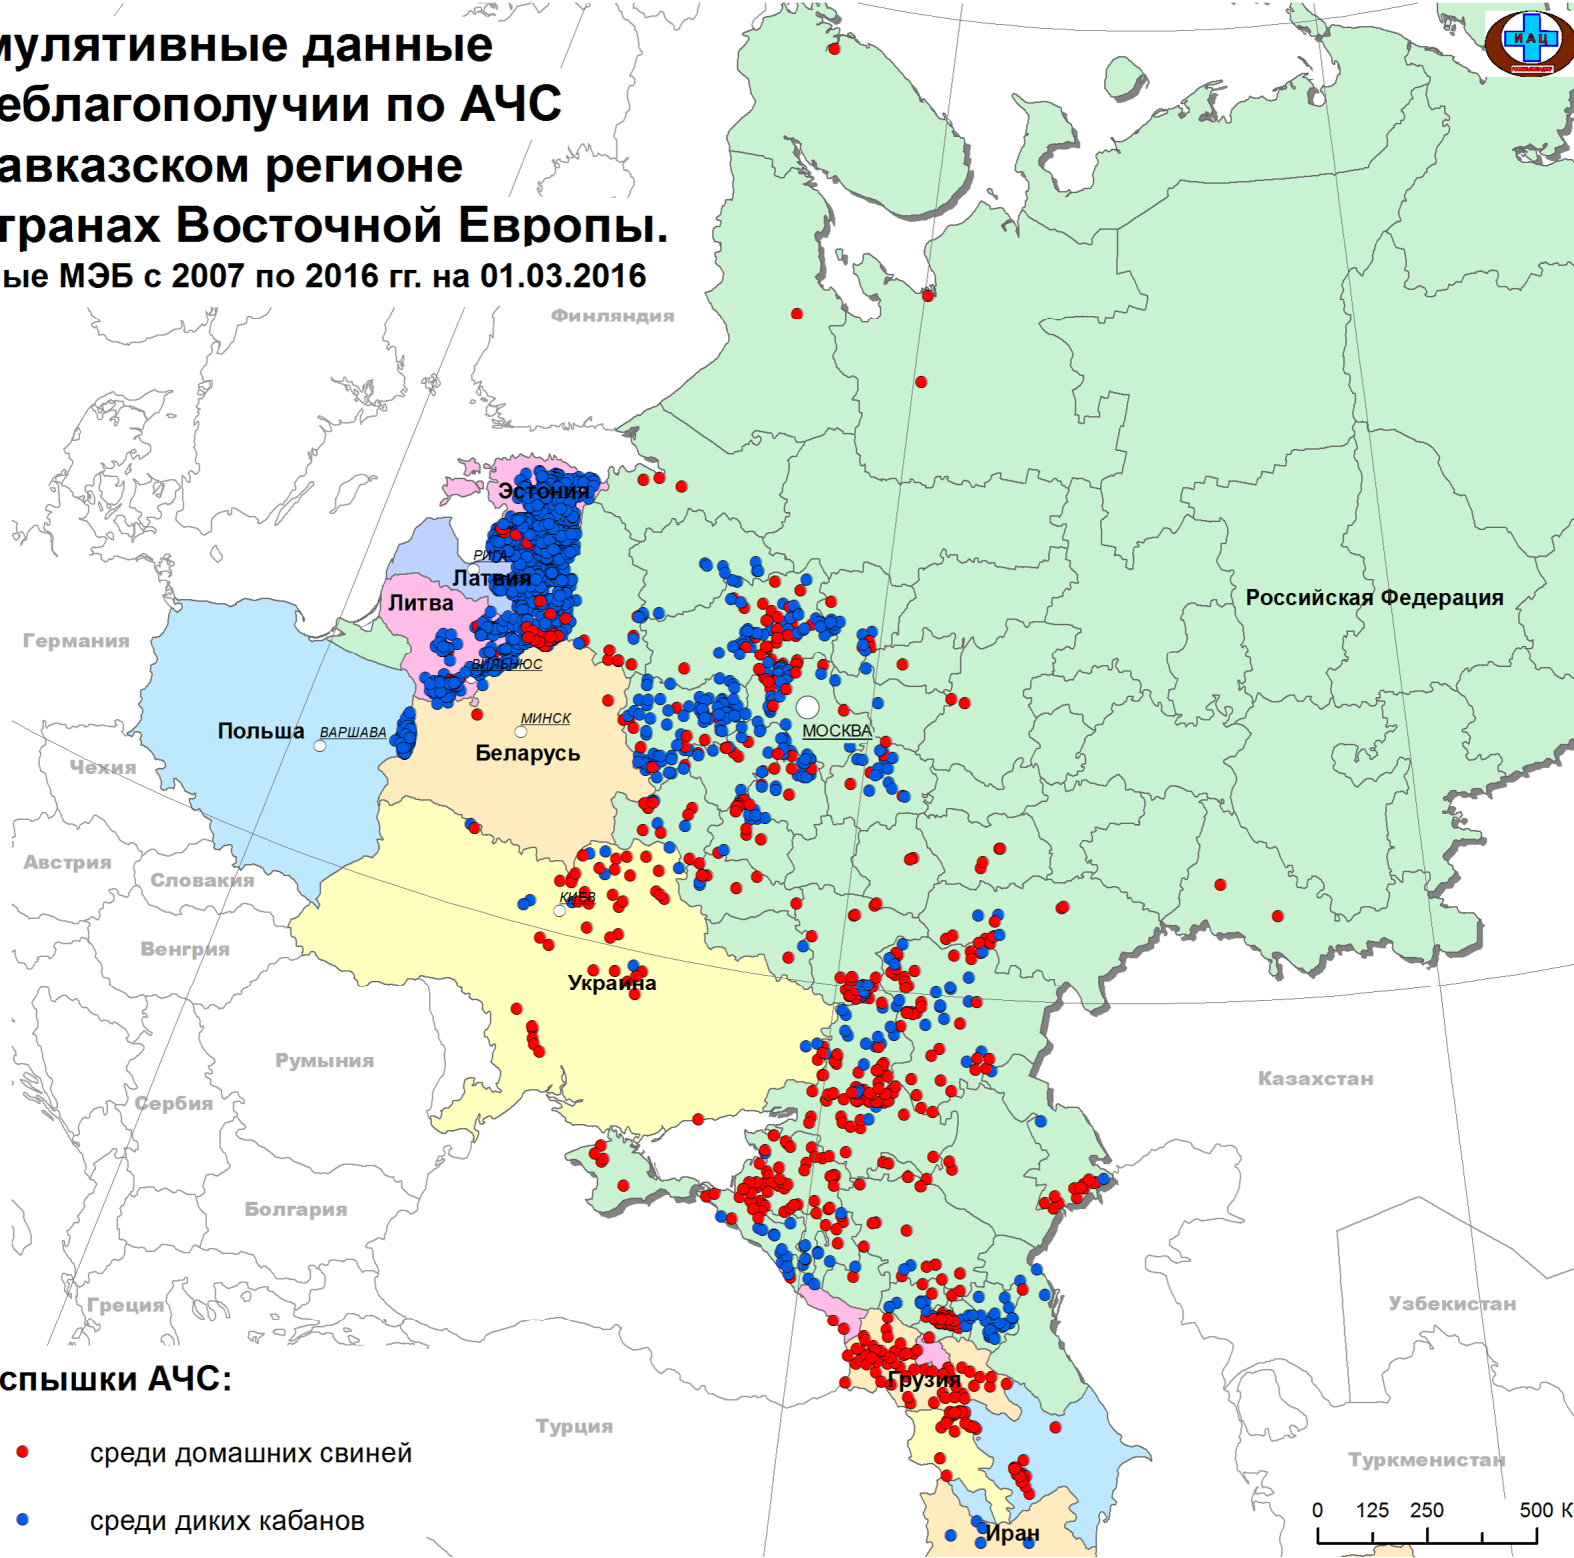

# Кумулятивные данные о неблагополучии по АЧС в Кавказском регионе и странах Восточной Европы. Данные МЭБ с 2007 по 2016 гг. на 01.03.2016

## Вспышки АЧС:

- среди домашних свиней
- среди диких кабанов