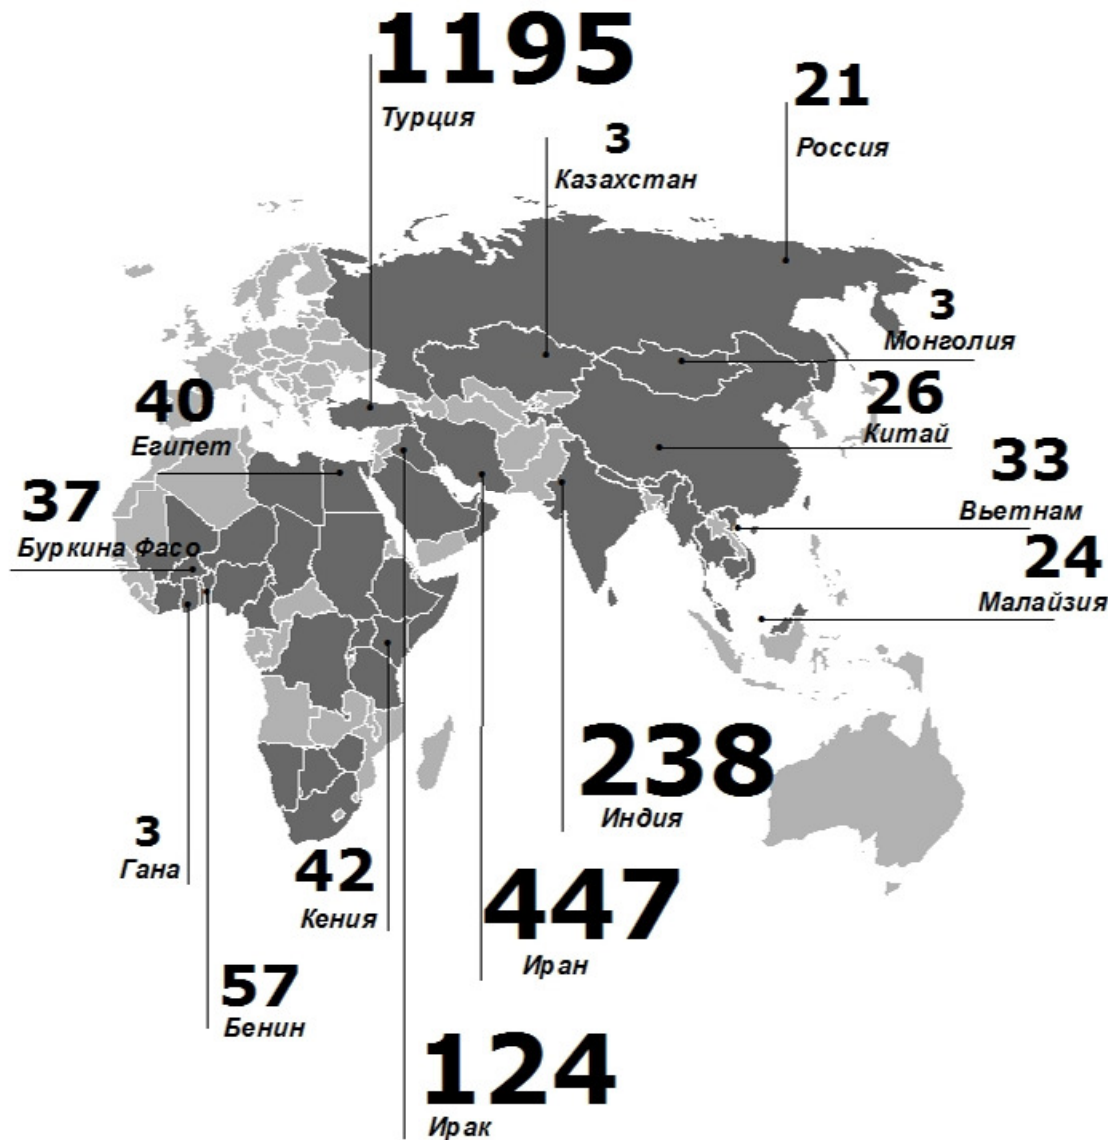

# Ящур в мире

## Количество вспышек в 2013 году (по данным МЭБ)

Наибольшее (>50)	Среднее (<=50)	Меньшее (<10)
Турция (серотип A, O, Asia1) 1195	Кения (серотип A, O, SAT1, SAT2) 42	Руанда (серотип A, O, SAT1, SAT2) 10
Оман (серотип O) 955	Египет (серотип A, O) 40	Зимбабве (серотип SAT2, SAT3) 9
Иран (серотип A, O, Asia1) 447	Буркина Фасо (н/т) 37	Мьянма (серотип O) 9
Индия (серотип A, O, Asia1) 238	Вьетнам (серотип A, O, н/т) 33	Судан (серотип O, SAT2) 8
Афганистан (серотип A, O, Asia1) 134	Китай (серотип A, O) 26	ДР Конго (серотип A, O, SAT1) 8
Ирак (серотип A, O) 124	Малайзия (серотип O, н/т) 24	ПАТ (серотип O, SAT2) 7
Нигер (н/т) 79	Танзания (серотип A, O) 22	Уганда (н/т) 6
Камбоджа (серотип O) 70	Россия (серотип A) 21	Нигерия (н/т) 4
Непал (серотип O, Asia1) 66	Сомали (н/т) 17	Шри-Ланка (серотип O) 4
Эфиопия (серотип O) 63	ЮАР (серотип SAT1, SAT2) 13	Намбия (серотип SAT1) 3
Бенин (серотип A, O, SAT1, SAT2) 57	Ливия (серотип O) 12	Тайвань (серотип O) 3
	Бутан (серотип O) 12	Монголия (серотип A) 3
	Катар (серотип O) 11	Казахстан (серотип A) 3
	Зимбабве (серотип SAT2, SAT3, н/т) 9	Чад (н/т) 3
	Зимбабве (серотип SAT2, SAT3, н/т) 9	Гана (н/т) 3
		Кот Д'Ивуар (н/т) 2
		Саудовская Аравия (серотип O) 2
		Таджикистан (н/т) 2
		Израиль (серотип O) 1
		Ботсвана (серотип SAT2, н/т) 1
		Гонконг (серотип O) 1