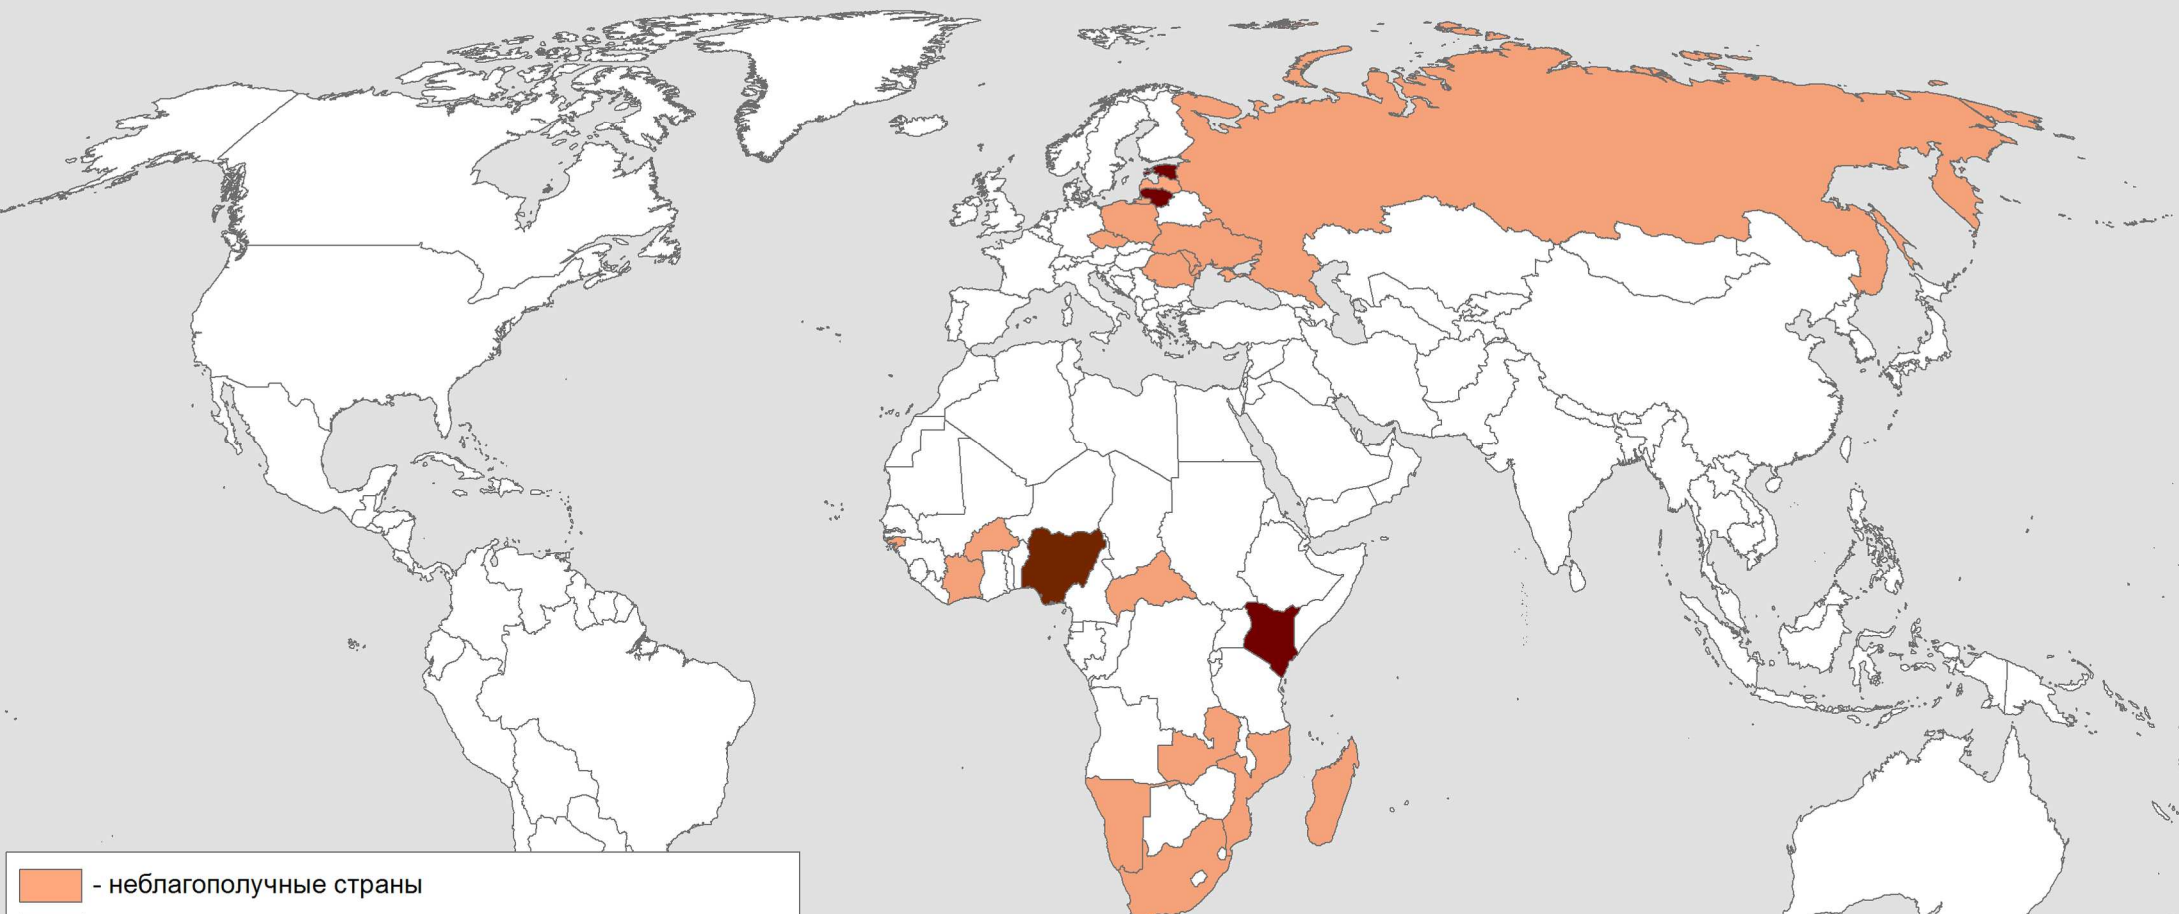

Африканская чума свиней в странах мира

(МЭБ, 2017 г.)

31.12.2017

 - неблагоприятные страны
 - эндемичные страны

- | | |
|-------------------------|----------------------------|
| 1. Буркина-Фасо (1) | 11. Молдова (7) |
| 2. Гвинея-Бисау (2) | 12. Намибия (1) |
| 3. Замбия (3) | 13. Нигерия - эндем. |
| 4. Кабо-Верде | 14. Польша (860) |
| 5. Кения - эндем. | 15. Россия (188) |
| 6. Кот-д'Ивуар (2) | 16. Румыния (4) |
| 7. Латвия (749) | 17. Украина (157) |
| 8. Литва (330) - эндем. | 18. ЦАР |
| 9. Мадагаскар (7) | 19. Чешская Респ. (193) |
| 10. Мозамбик (11) | 20. Эстония (557) - эндем. |
| 21. ЮАР (6) | |
- В скобках - количество очагов