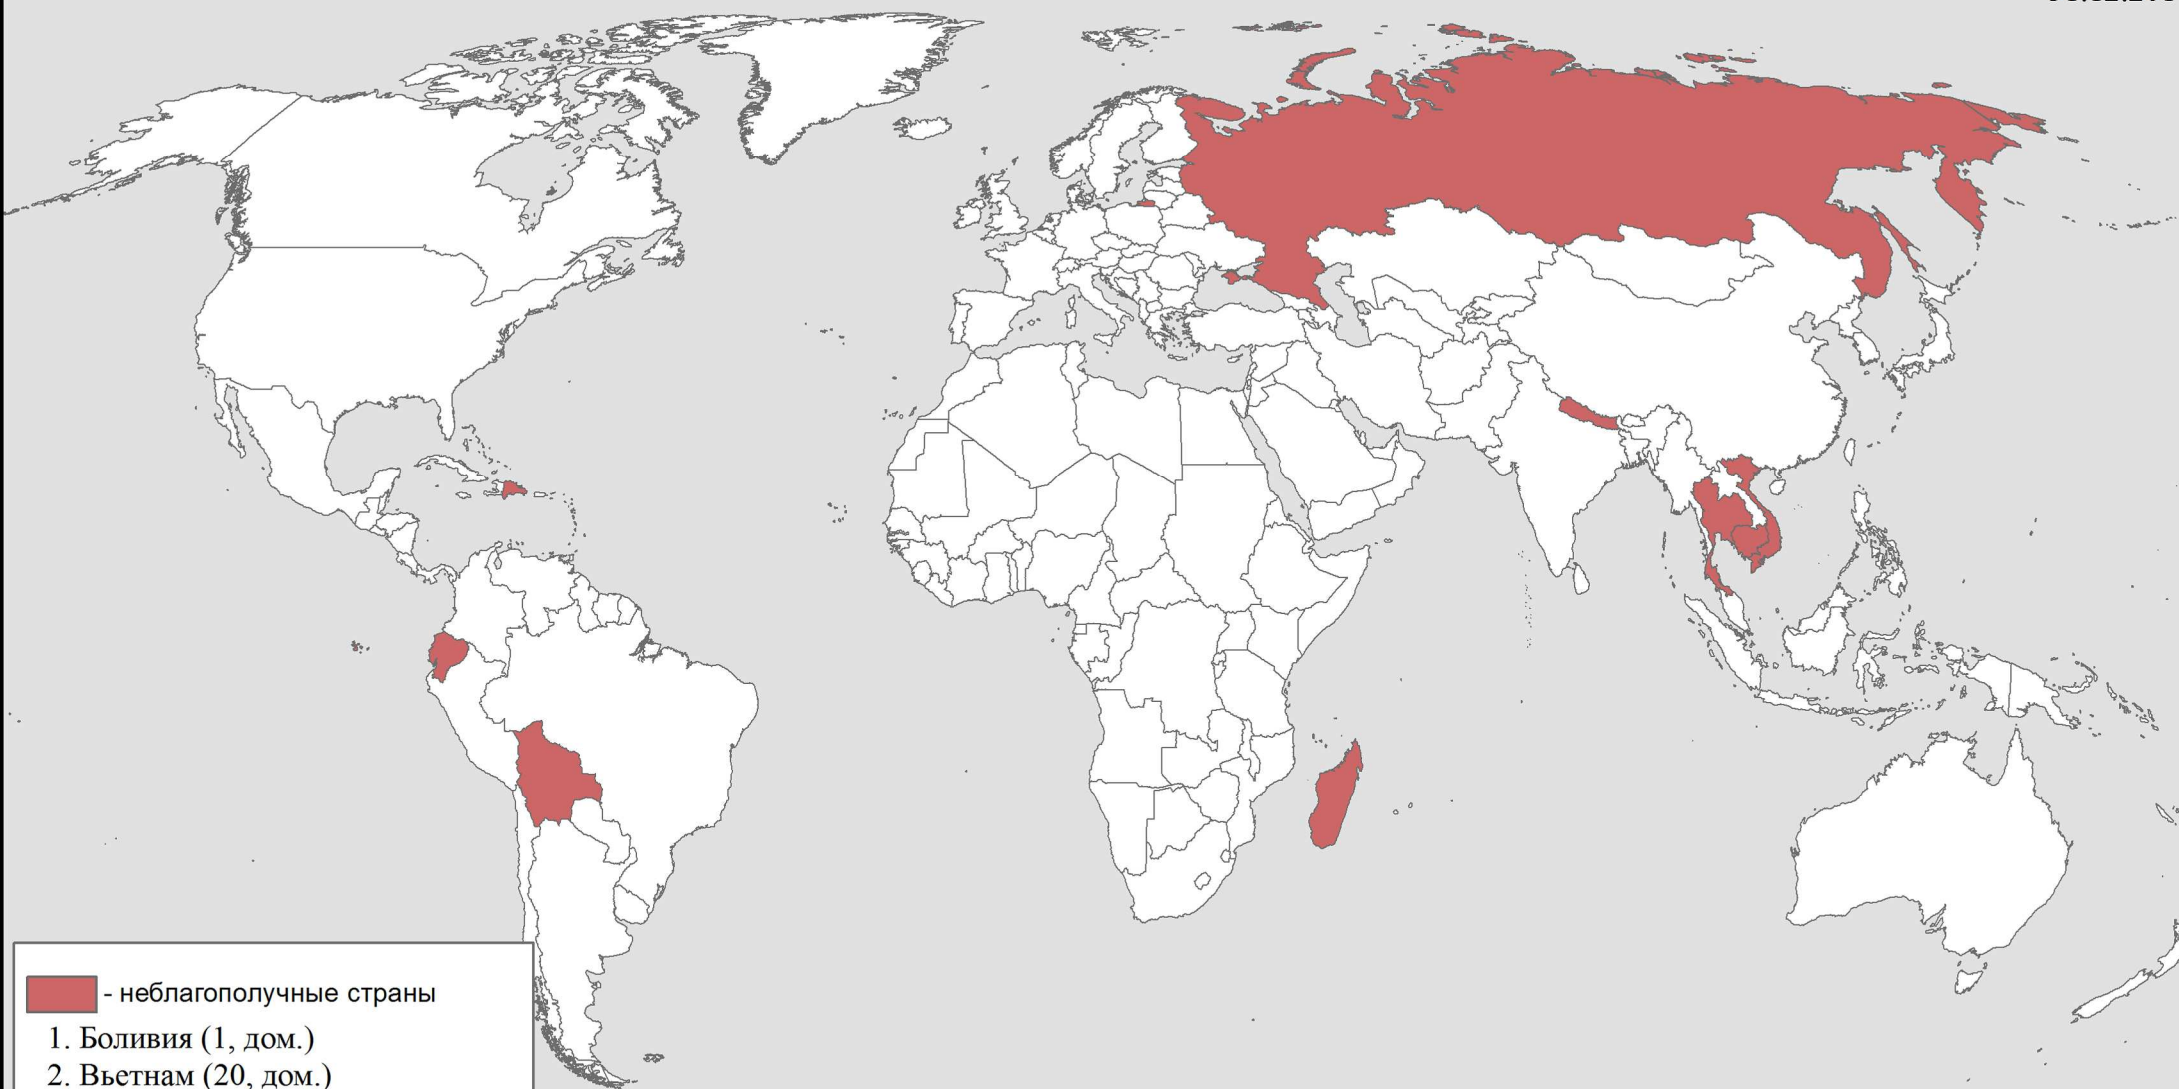

# Неблагополучные страны мира по классической чуме свиней (КЧС)

( МЭБ, 2017 г.)

31.12.2017

 - неблагополучные страны

1. Боливия (1, дом.)
2. Вьетнам (20, дом.)
3. Доминиканская Респ. (12, дом.)
4. Камбоджа (2, дом.)
5. Мадагаскар (2, дом.)
6. Непал (5, дом.)
7. Россия (2, дом./дик.)
8. Таиланд (3, дом.)
9. Эквадор (20, дом.)

В скобках - количество очагов среди дом./дик.

N

0 1 125 2 250 4 500 Km