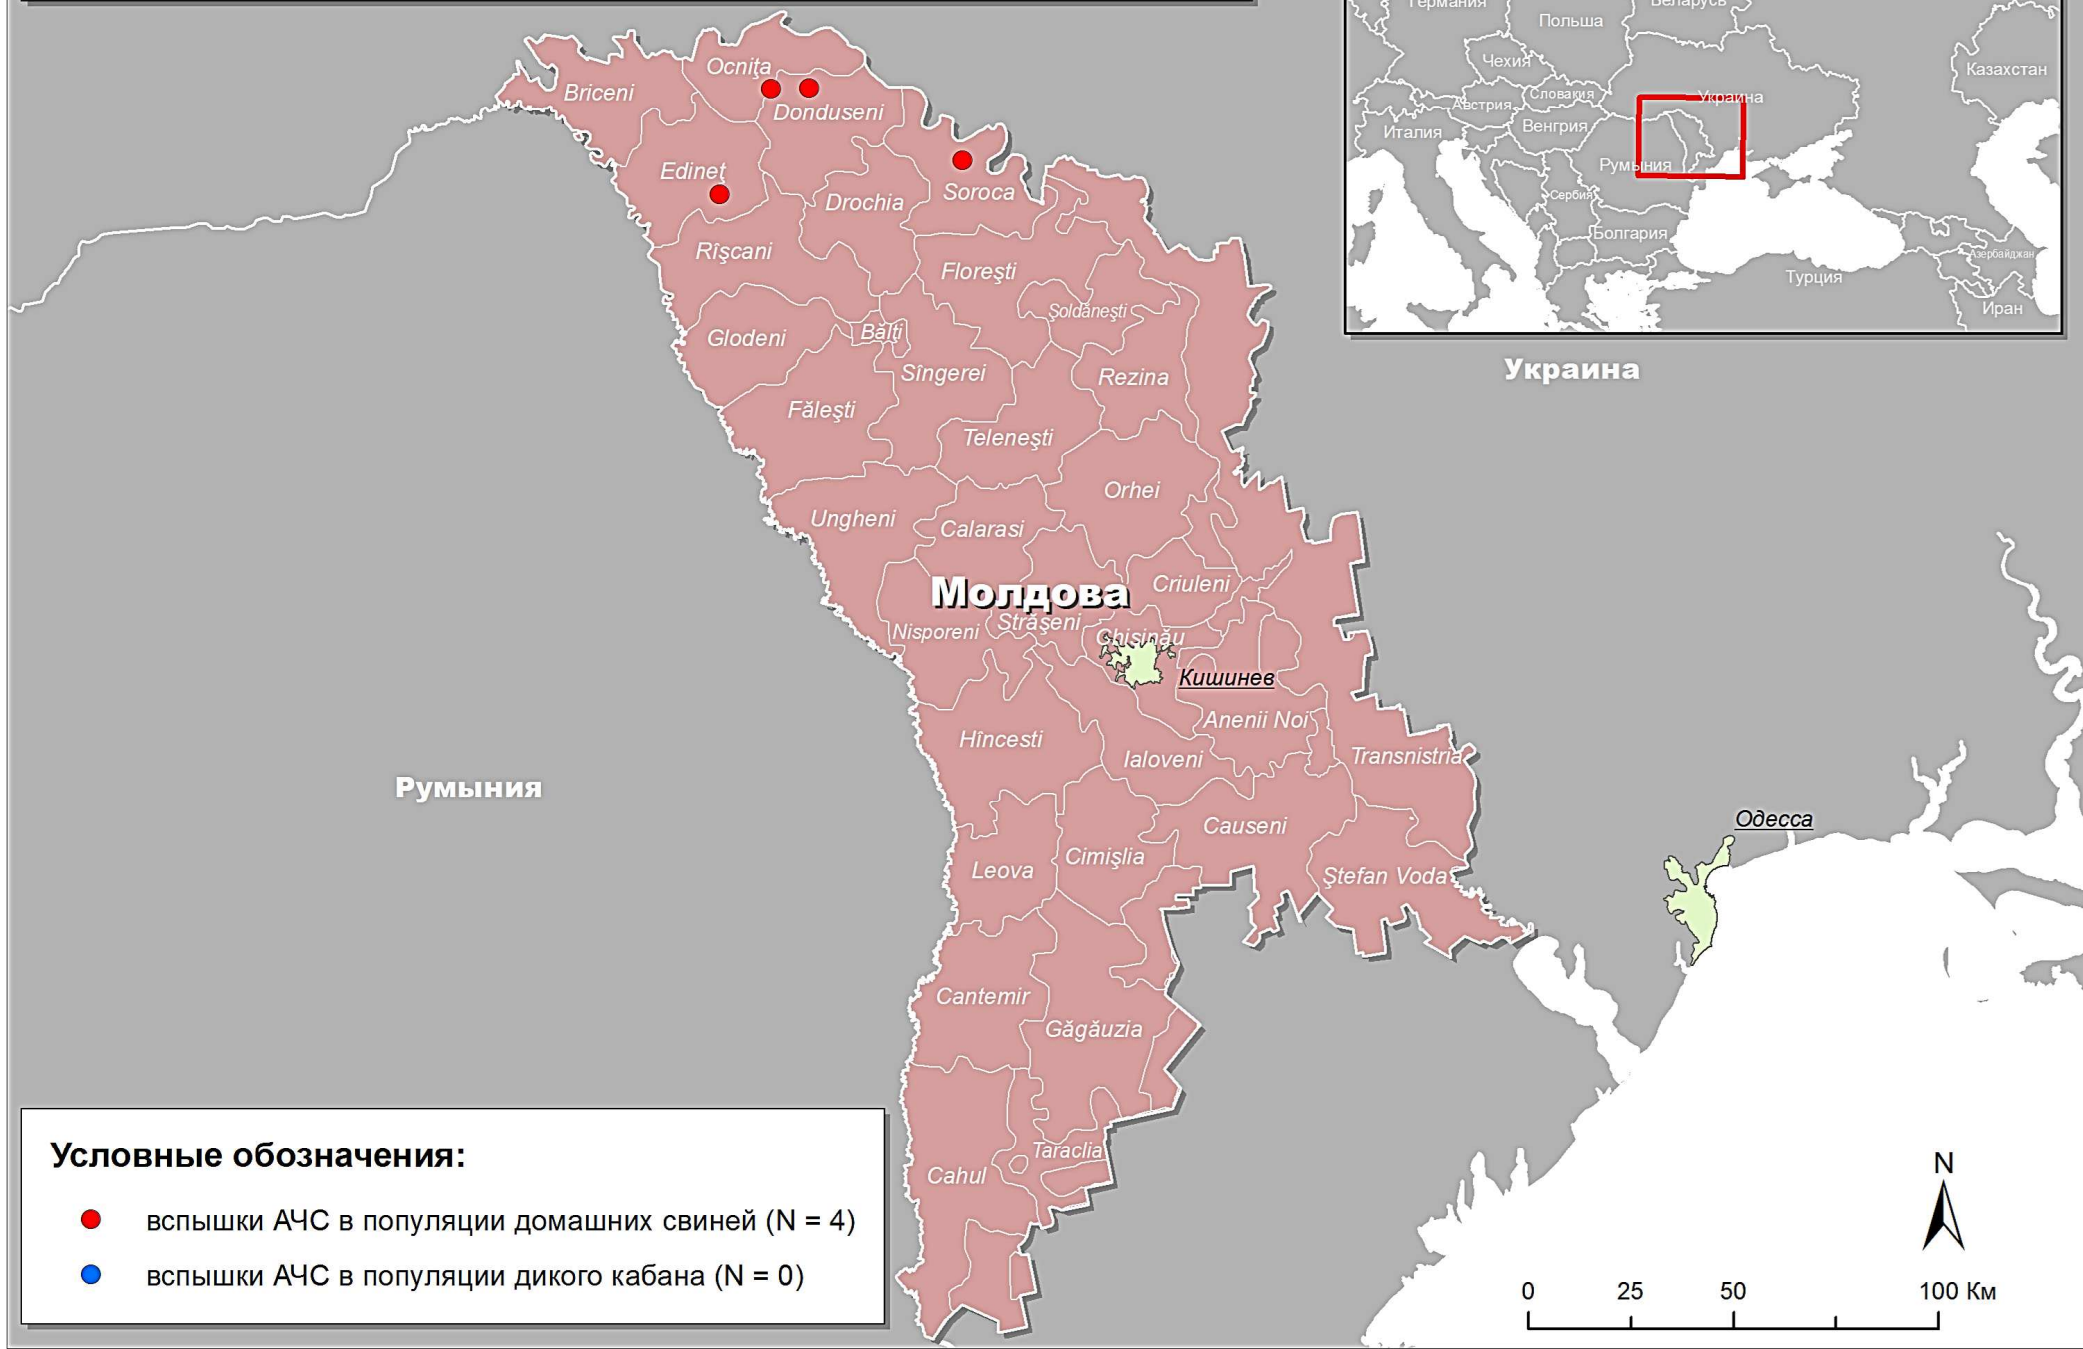

# Эпизоотическая ситуация по АЧС на территории Молдовы

данные МЭБ на 31.10.2017 (N = 4)

Украина

## Условные обозначения:

- вспышки АЧС в популяции домашних свиней (N = 4)
- вспышки АЧС в популяции дикого кабана (N = 0)

0 25 50 100 Km