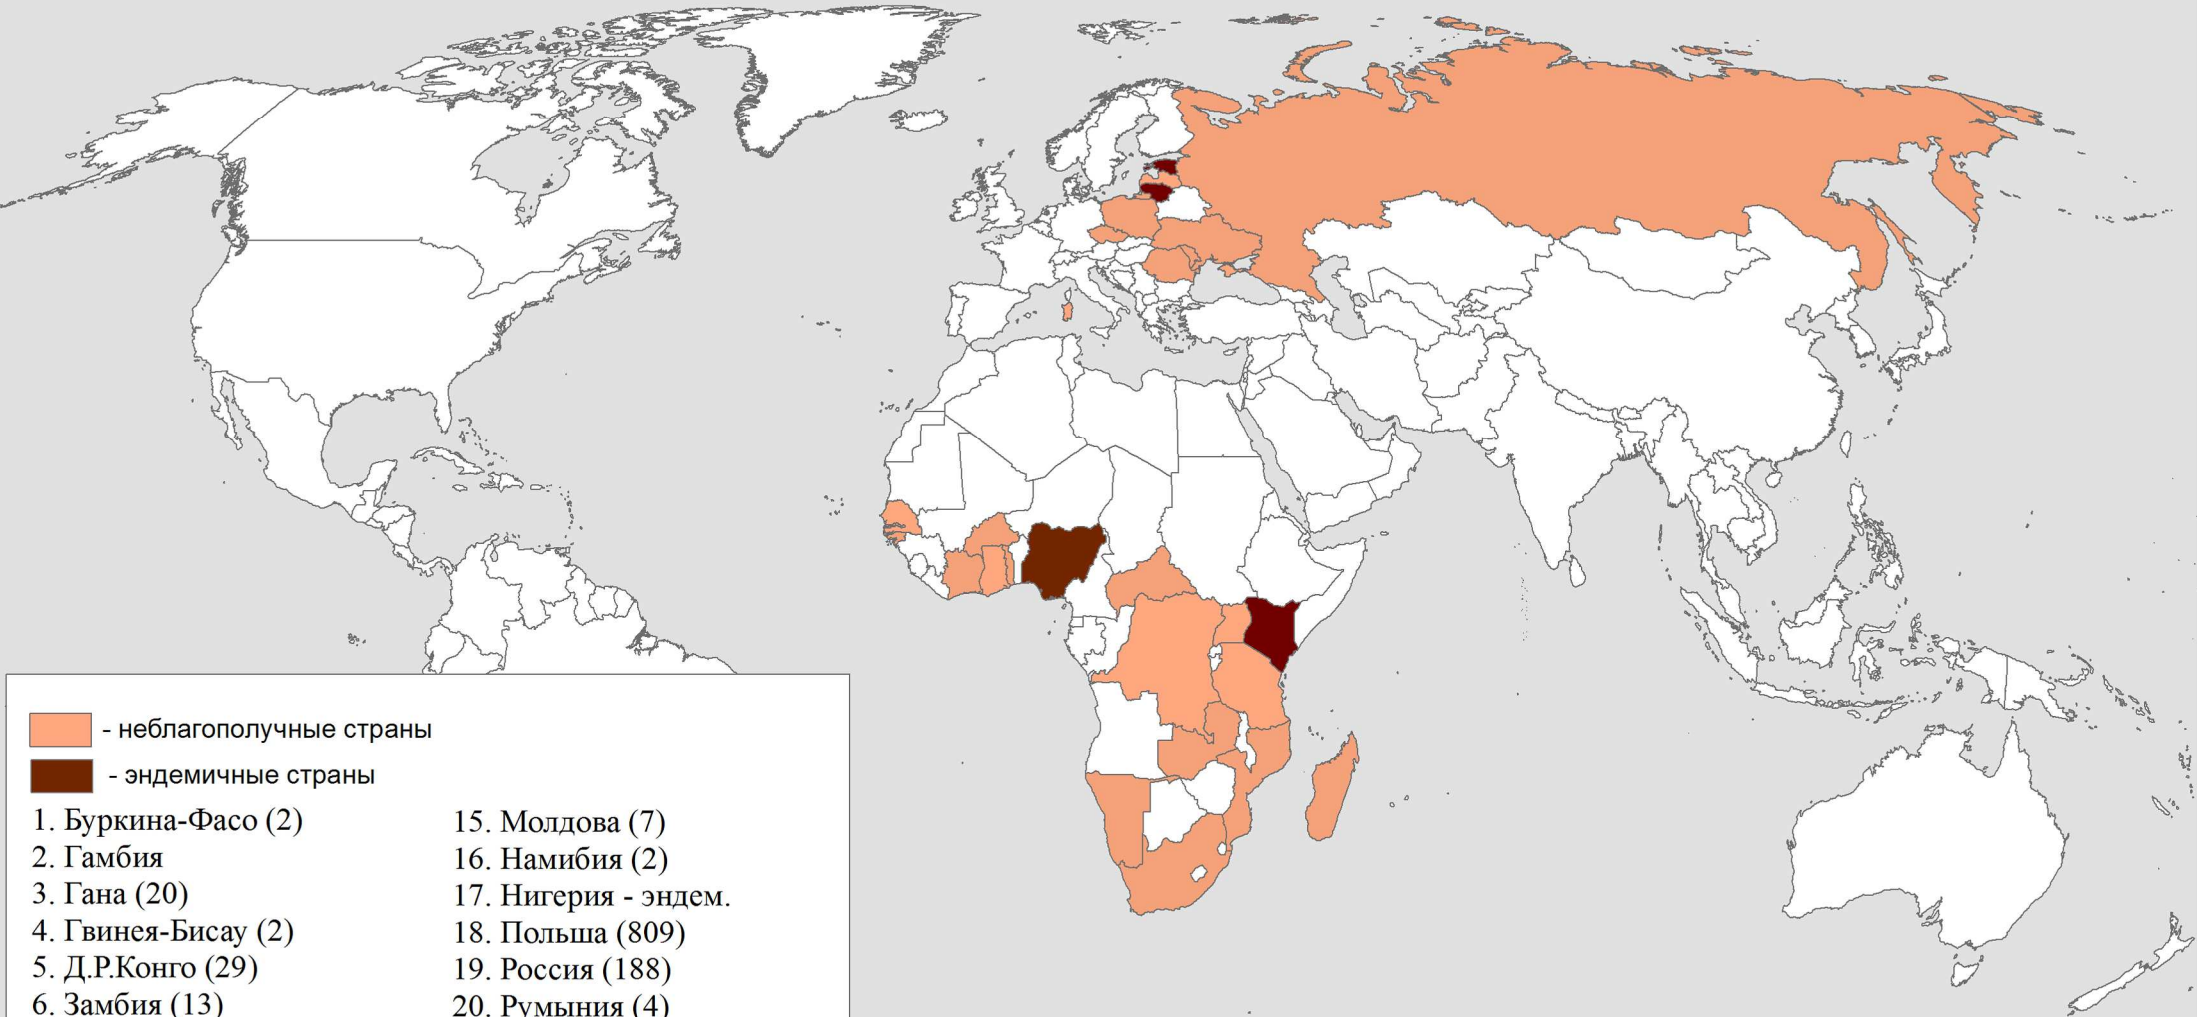

Африканская чума свиней в странах мира

(МЭБ, 2017 г.)

16.05.2018

 - неблагополучные страны
 - эндемичные страны

- | | |
|-----------------------------|----------------------------|
| 1. Буркина-Фасо (2) | 15. Молдова (7) |
| 2. Гамбия | 16. Намибия (2) |
| 3. Гана (20) | 17. Нигерия - эндем. |
| 4. Гвинея-Бисау (2) | 18. Польша (809) |
| 5. Д.Р.Конго (29) | 19. Россия (188) |
| 6. Замбия (13) | 20. Румыния (4) |
| 7. Италия (о.Сардиния) (43) | 21. Сенегал (2) |
| 8. Кабо-Верде | 22. Танзания (7) |
| 9. Кения - эндем. | 23. Того (10) |
| 10. Кот-д'Ивуар (3) | 24. Уганда (3) |
| 11. Латвия (955) | 25. Украина (158) |
| 12. Литва (1347) - эндем. | 26. ЦАР |
| 13. Мадагаскар (7) | 27. Чешская Р. (193) |
| 14. Мозамбик (13) | 28. Эстония (870) - эндем. |
| | 29. ЮАР (258) |

В скобках - количество очагов