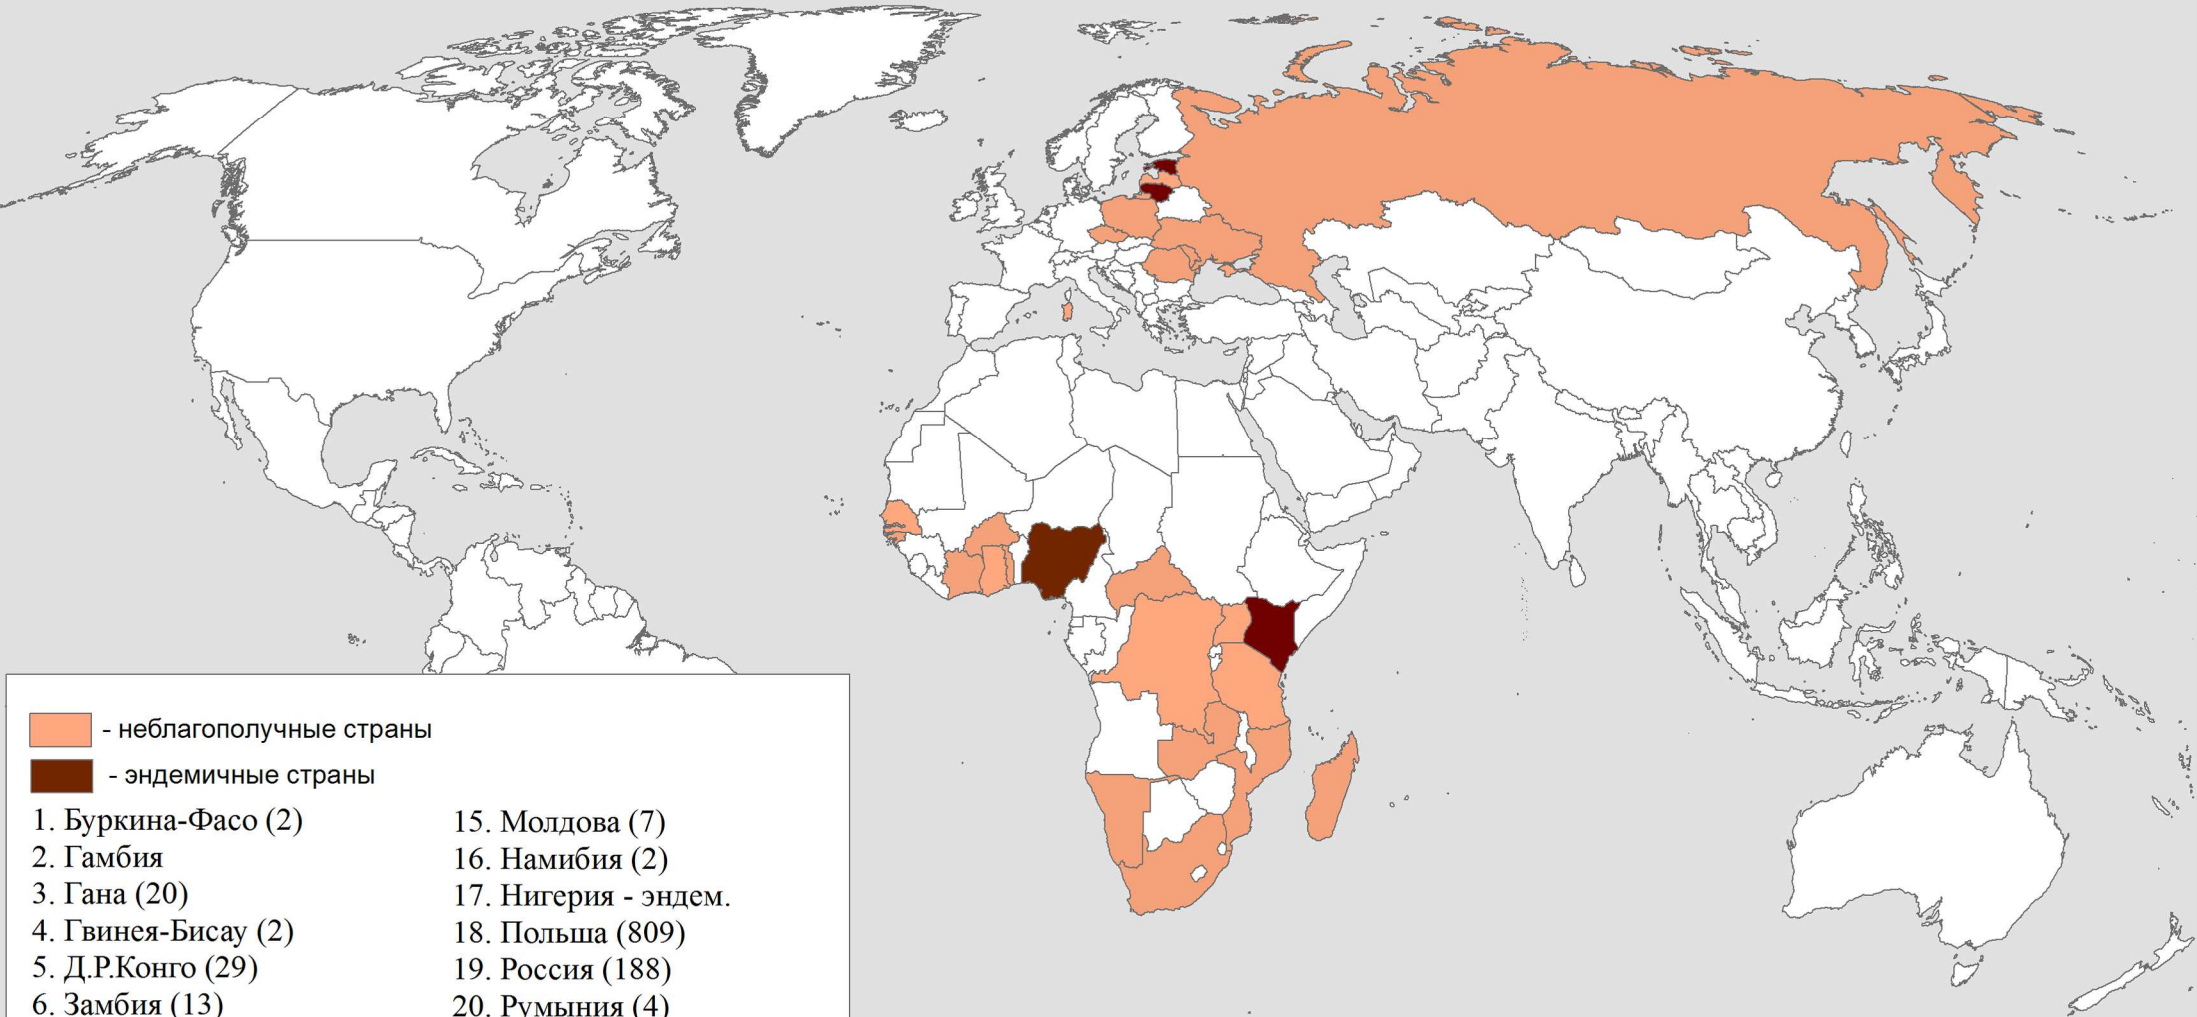

Африканская чума свиней в странах мира

(МЭБ, 2017 г.)

16.05.2018

- неблагополучные страны
 - эндемичные страны

- | | |
|-----------------------------|----------------------------|
| 1. Буркина-Фасо (2) | 15. Молдова (7) |
| 2. Гамбия | 16. Намибия (2) |
| 3. Гана (20) | 17. Нигерия - эндем. |
| 4. Гвинея-Бисау (2) | 18. Польша (809) |
| 5. Д.Р.Конго (29) | 19. Россия (188) |
| 6. Замбия (13) | 20. Румыния (4) |
| 7. Италия (о.Сардиния) (43) | 21. Сенегал (2) |
| 8. Кабо-Верде | 22. Танзания (7) |
| 9. Кения - эндем. | 23. Того (10) |
| 10. Кот-д'Ивуар (3) | 24. Уганда (3) |
| 11. Латвия (955) | 25. Украина (158) |
| 12. Литва (1347) - эндем. | 26. ЦАР |
| 13. Мадагаскар (7) | 27. Чешская Р. (193) |
| 14. Мозамбик (13) | 28. Эстония (870) - эндем. |
| | 29. ЮАР (258) |

В скобках - количество очагов