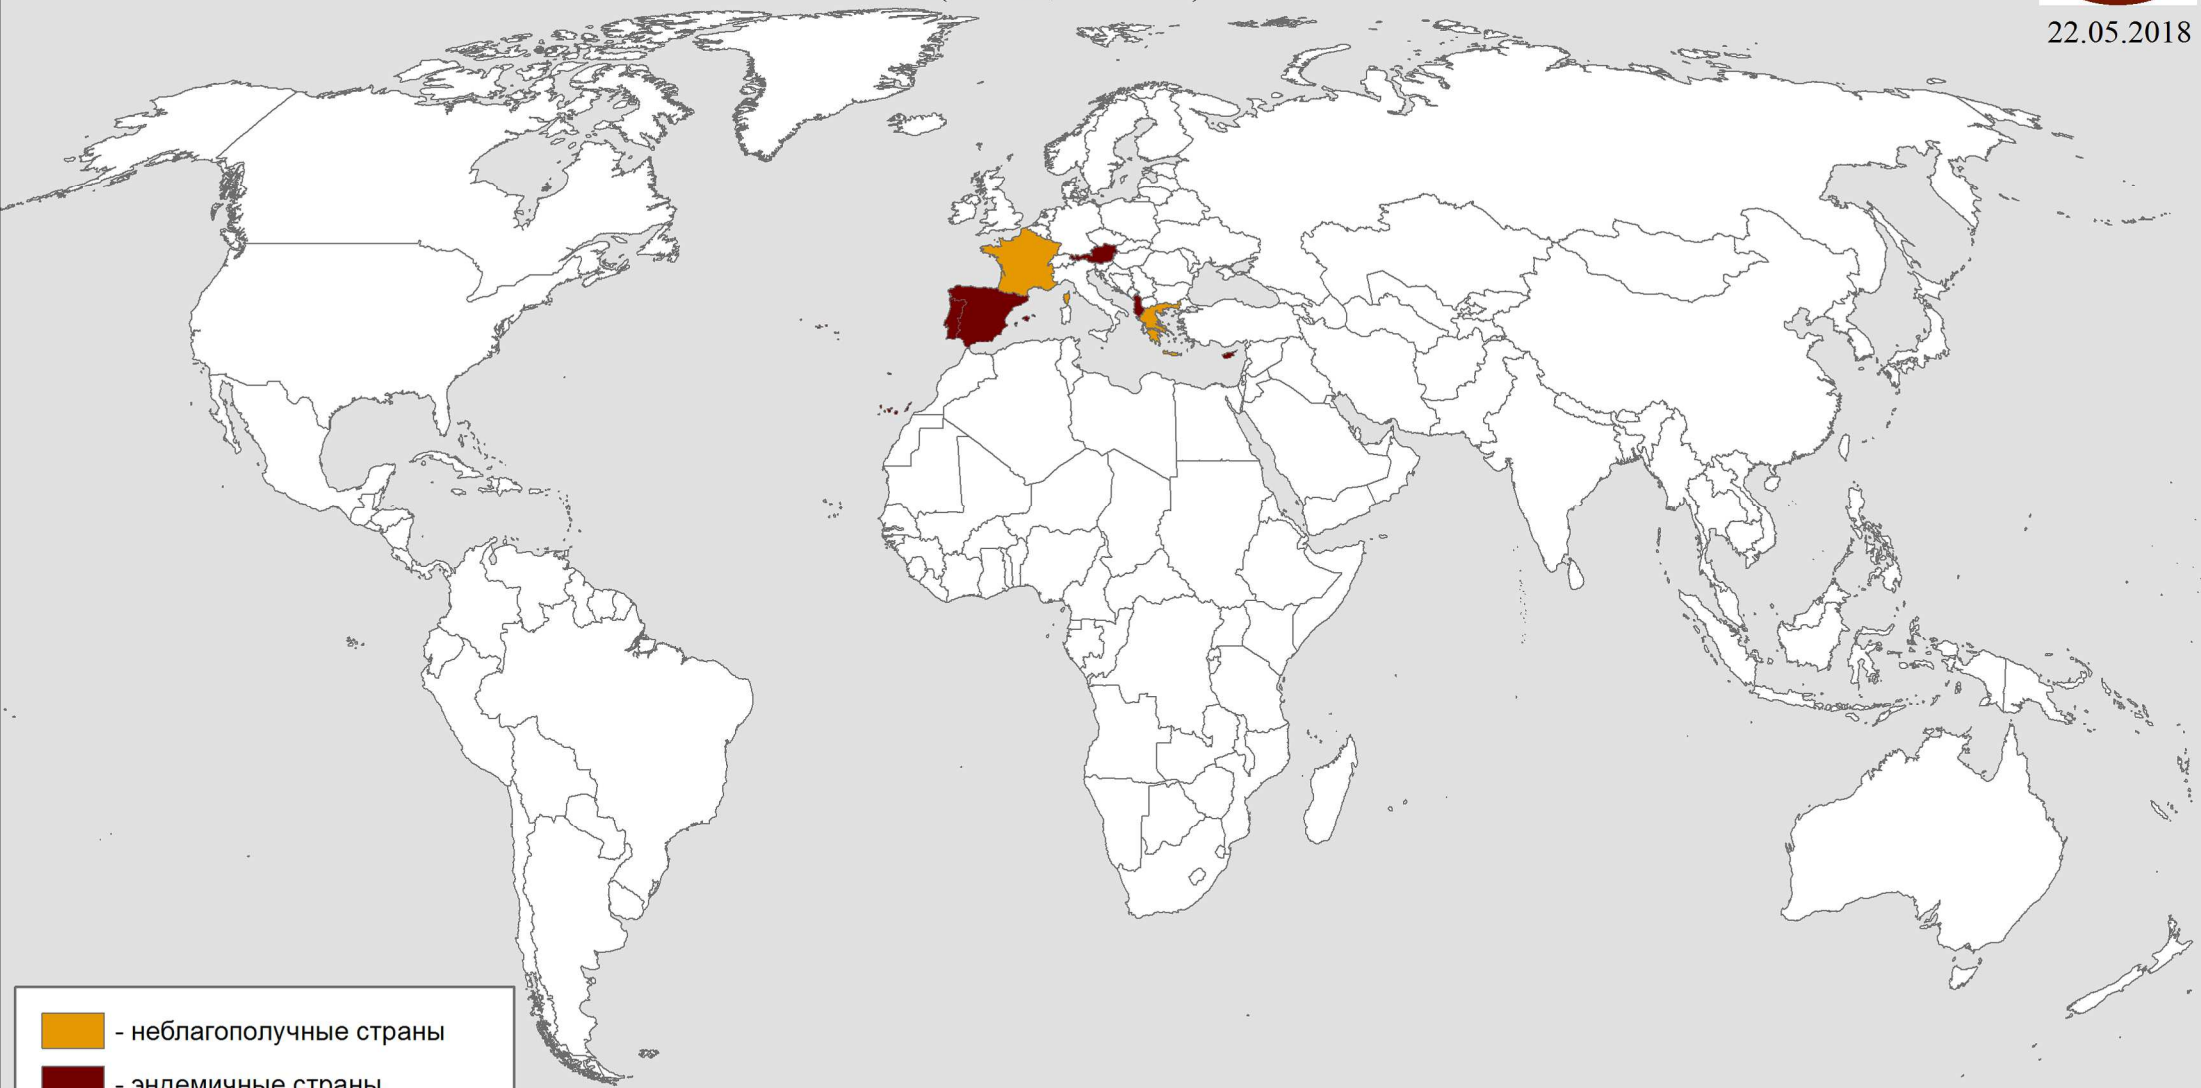

# Неблагополучные страны мира по блютангу (МЭБ, 2018 г.)

22.05.2018

 - неблагоприятные страны  
 - эндемичные страны

1. Австрия - эндем.
2. Албания - эндем.
3. Греция (16 - 2)
4. Испания - эндем.
5. Кипр - эндем.
6. Португалия - эндем.
7. Франция (4 - 9)

В скобках - серотип и количество очагов