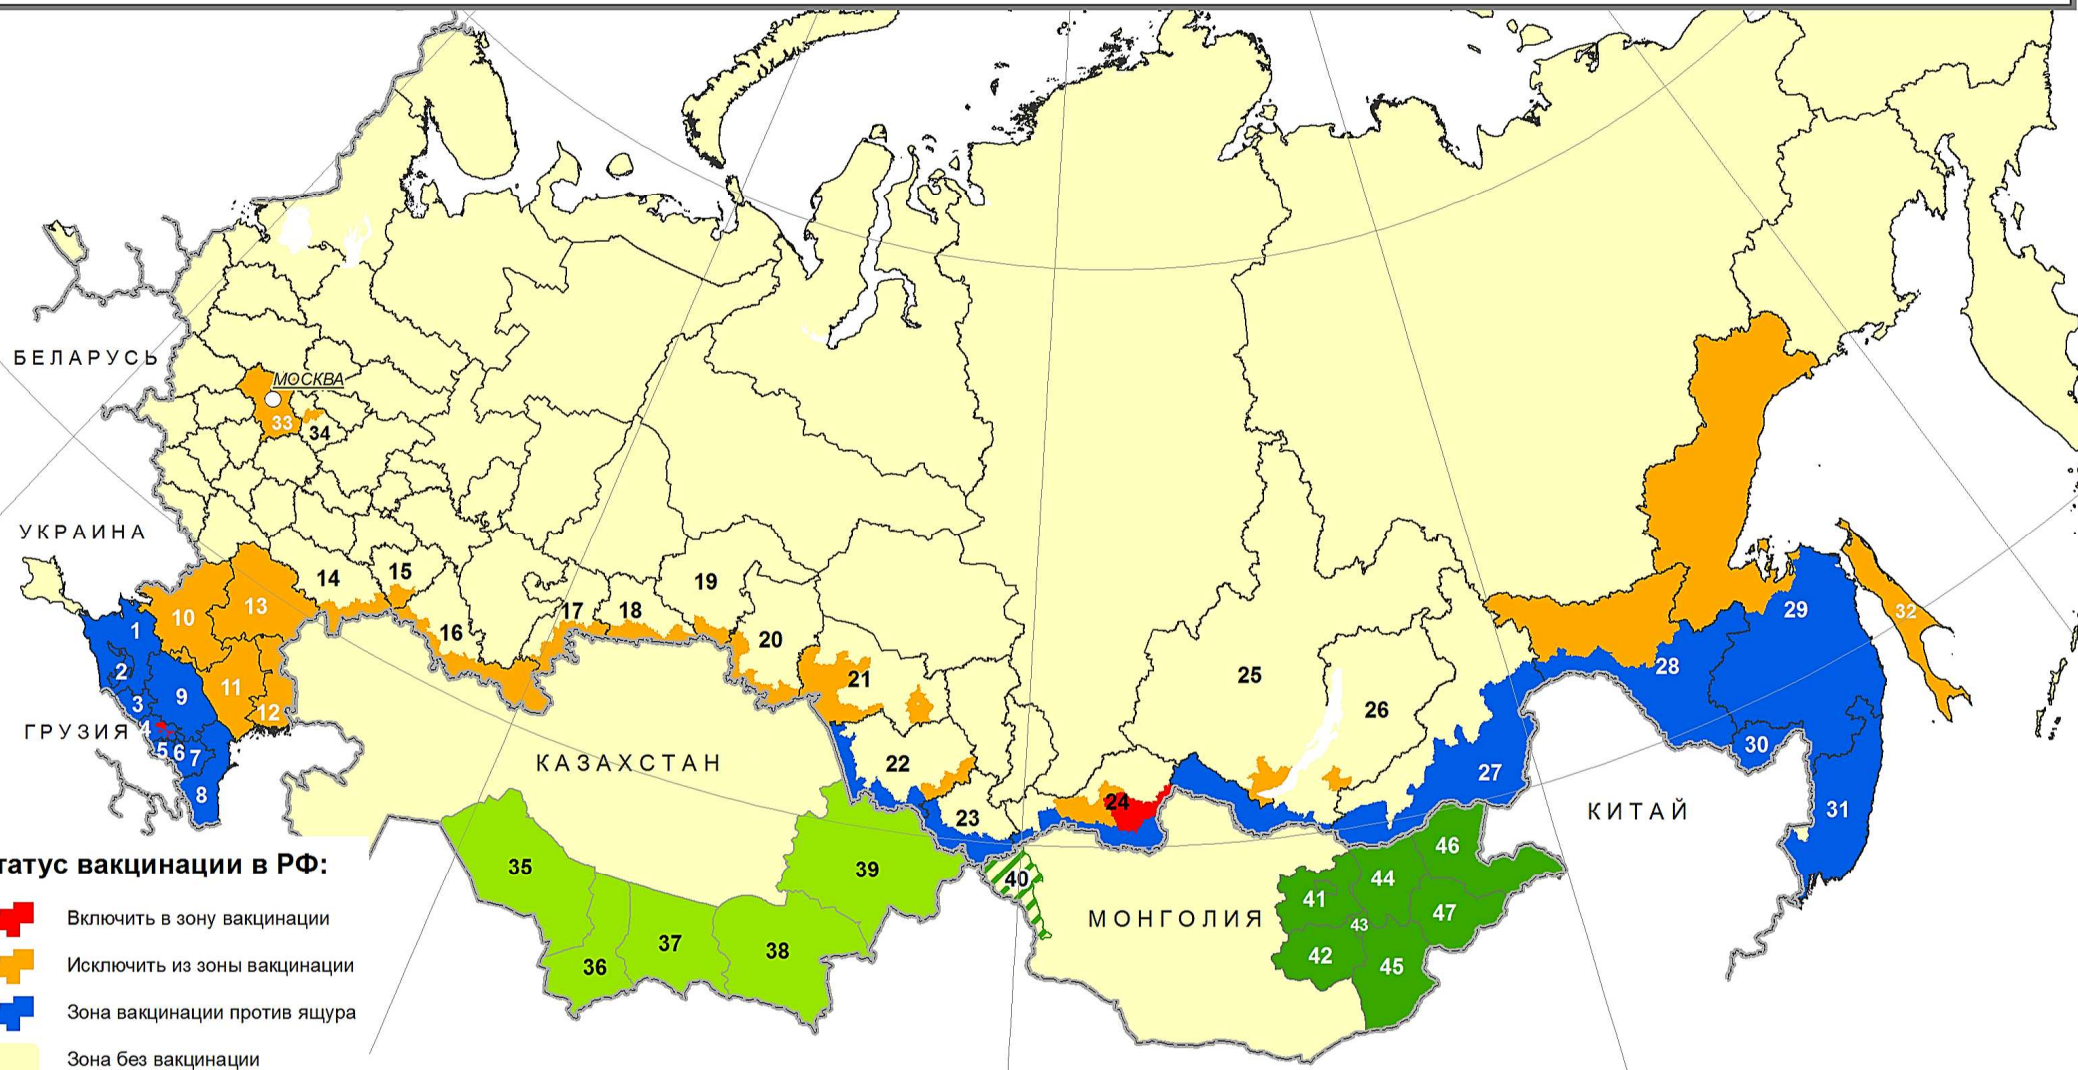

# Рекомендуемая ФГБУ "ВНИИЗЖ" зона вакцинации против ящура в РФ в 2015 г.

## Статус вакцинации в РФ:

-  Включить в зону вакцинации
-  Исключить из зоны вакцинации
-  Зона вакцинации против ящура
-  Зона без вакцинации

## Статус вакцинации в приграничных странах:

-  Зона экстренной вакцинации против ящура в Монголии в 2013 - 2014 гг.
-  Зона вакцинации против ящура в Монголии
-  Зона вакцинации против ящура в Р. Казахстан